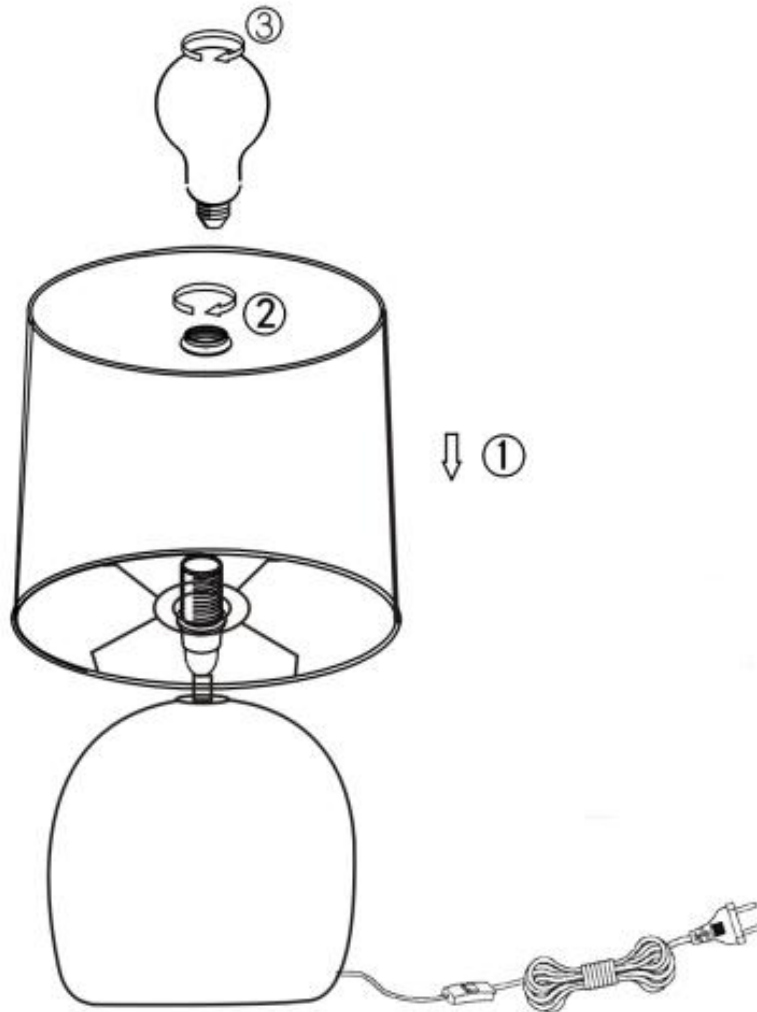

(SR) UPOZORENJE!

Prije početka montaže, pažljivo pročitajte sigurnosne upute!

230V~ 50Hz
1 x E14 max.40W

reality-leuchten.de/
R50802615