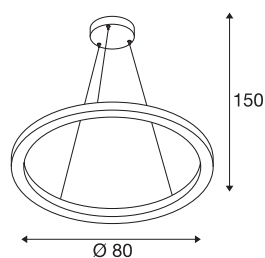

## TECHNISCHE GEGEVENS

Art.nr.:	1002911
Primaire nominale spanning	220-240V ~50/60Hz mA/V
Secundaire stroom/spanning	800mA
Pendellengte	300 cm
Hoogte	3 cm
Diameter	80 cm
Nettogewicht	2.172 kg
Brutogewicht	4.906 kg
IP-code	IP 20
Beschermingsklasse	I
Montage	opbouw
Montagebeschrijving	plafond
dimbaar	Ja
Dimtechnologie	DALI
Wattage	32 W
Lumen	2140 lm
Lichtkleurtemperatuur	3000/4000 Kelvin
Kleur	zwart
CRI	90
LXXBXX-gegevens	L70B50
Levensduur	30000 h
minimale omgevingstemperatuur	-20 °C

## Lichtbron

916474		maximale omgevingstemperatuur	50 °C
916461		BIG WHITE pagina	770