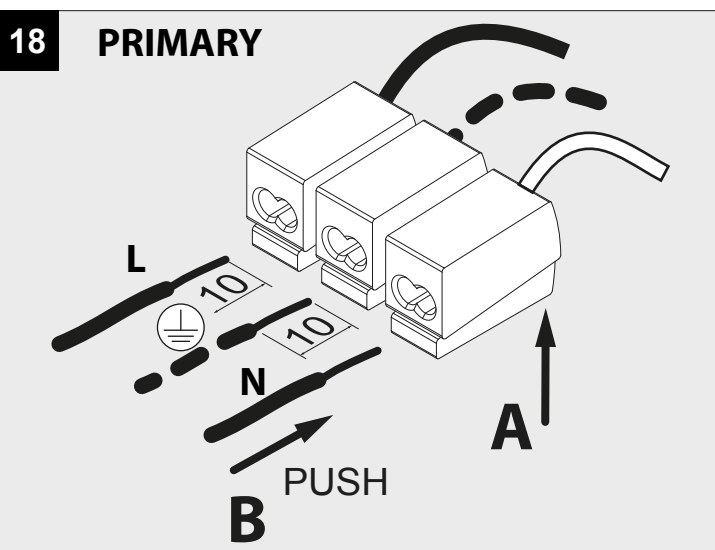

SUPERLOOP POWERBOX H 1200mA DIM1

DEEL
PARTIE
TEIL
PART
PARTE
PARTE

A

Ø58

CABLE ENTRY
Ø22,2

1-10V DIMMING

P	MAX. 67,2W
U	220-240V
U_{out}	48V MAX
I_{out}	1200mA

IP20
 Beschermtd tegen vaste voorwerpen die groter zijn dan 12 mm
 Protégé contre les objets solides de plus de 12 mm
 Geschützt gegen Festkörper größer als 12 mm
 Protected against solid objects greater than 12 mm
 Protegido contra objetos sólidos superiores a 12 mm
 Protetto contro oggetti solidi più grandi di 12 mm

Voorzien van aardingsaansluiting
 Avec mise à la terre
 Ausgerüst tet mit Erdungsanschluss
 Provided with grounding
 Con la toma de tierra
 Con presa a terra

**INSTALLATION MODE
SUPERLOOP HC**

**INSTALLATION MODE
SUPERLOOP VC**

**INSTALLATION MODE
SUPERLOOP HC**

**INSTALLATION MODE
SUPERLOOP VC**

**INSTALLATION MODE
SUPERLOOP HC**

**INSTALLATION MODE
SUPERLOOP VC**

**INSTALLATION MODE
SUPERLOOP HC**

**INSTALLATION MODE
SUPERLOOP VC**