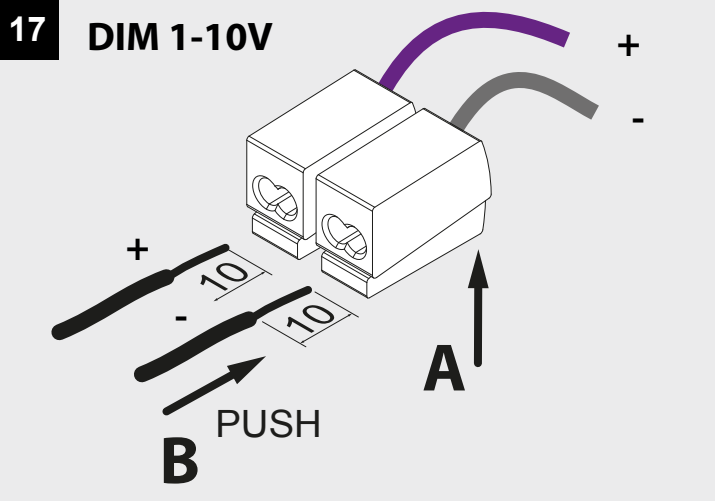

SUPERLOOP POWERBOX H 1200mA DIM1

DEEL
PARTIE
TEIL
PART
PARTE
PARTE

A

Ø58

CABLE ENTRY
Ø22,2

1-10V DIMMING

P	MAX. 67,2W
U	220-240V
U_{out}	48V MAX
I_{out}	1200mA

IP20
 Beschermtd tegen vaste voorwerpen die groter zijn dan 12 mm
 Protégé contre les objets solides de plus de 12 mm
 Geschützt gegen Festkörper größer als 12 mm
 Protected against solid objects greater than 12 mm
 Protegido contra objetos sólidos superiores a 12 mm
 Protetto contro oggetti solidi più grandi di 12 mm

Voorzien van aardingsaansluiting
 Avec mise à la terre
 Ausgerüst tet mit Erdungsanschluss
 Provided with grounding
 Con la toma de tierra
 Con presa a terra

**INSTALLATION MODE
SUPERLOOP HC**

**INSTALLATION MODE
SUPERLOOP VC**

**INSTALLATION MODE
SUPERLOOP HC**

**INSTALLATION MODE
SUPERLOOP VC**

**INSTALLATION MODE
SUPERLOOP HC**

**INSTALLATION MODE
SUPERLOOP VC**

**INSTALLATION MODE
SUPERLOOP HC**

**INSTALLATION MODE
SUPERLOOP VC**