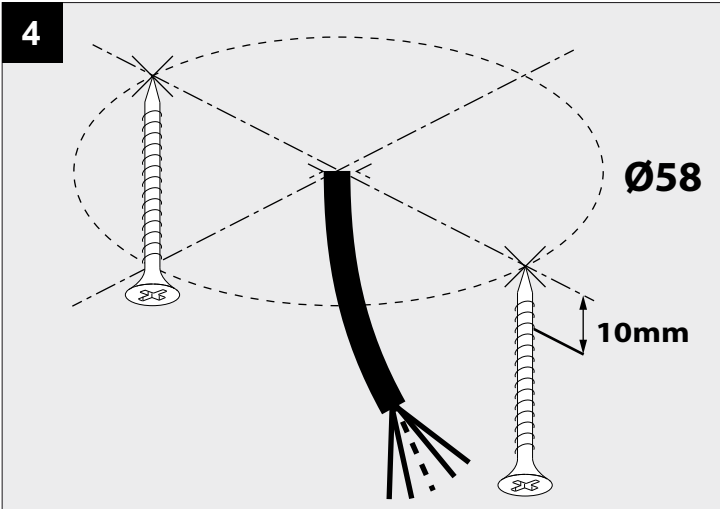

SUPERLOOP POWERBOX H 1200mA DIM1

DEEL
PARTIE
TEIL
PART
PARTE
PARTE

A

Ø58

CABLE ENTRY
Ø22,2

1-10V DIMMING

P	MAX. 67,2W
U	220-240V
U_{out}	48V MAX
I_{out}	1200mA

IP20
 Beschermtd tegen vaste voorwerpen die groter zijn dan 12 mm
 Protégé contre les objets solides de plus de 12 mm
 Geschützt gegen Festkörper größer als 12 mm
 Protected against solid objects greater than 12 mm
 Protegido contra objetos sólidos superiores a 12 mm
 Protetto contro oggetti solidi più grandi di 12 mm

Voorzien van aardingsaansluiting
 Avec mise à la terre
 Ausgerüst tet mit Erdungsanschluss
 Provided with grounding
 Con la toma de tierra
 Con presa a terra

**INSTALLATION MODE
SUPERLOOP HC**

**INSTALLATION MODE
SUPERLOOP VC**