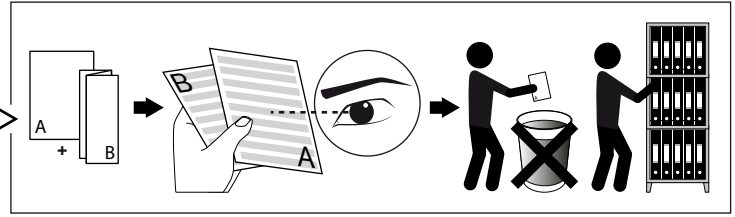

SUPERLOOP POWERBOX H 1200mA DIM1

DEEL
PARTIE
TEIL
PART
PARTE
PARTE

A

Ø58

CABLE ENTRY
Ø22,2

1-10V DIMMING

P	MAX. 67,2W
U	220-240V
U_{out}	48V MAX
I_{out}	1200mA

IP20
 Beschermtd tegen vaste voorwerpen die groter zijn dan 12 mm
 Protégé contre les objets solides de plus de 12 mm
 Geschützt gegen Festkörper größer als 12 mm
 Protected against solid objects greater than 12 mm
 Protegido contra objetos sólidos superiores a 12 mm
 Protetto contro oggetti solidi più grandi di 12 mm

Voorzien van aardingsaansluiting
 Avec mise à la terre
 Ausgerüst tet mit Erdungsanschluss
 Provided with grounding
 Con la toma de tierra
 Con presa a terra

**INSTALLATION MODE
SUPERLOOP HC**

**INSTALLATION MODE
SUPERLOOP VC**