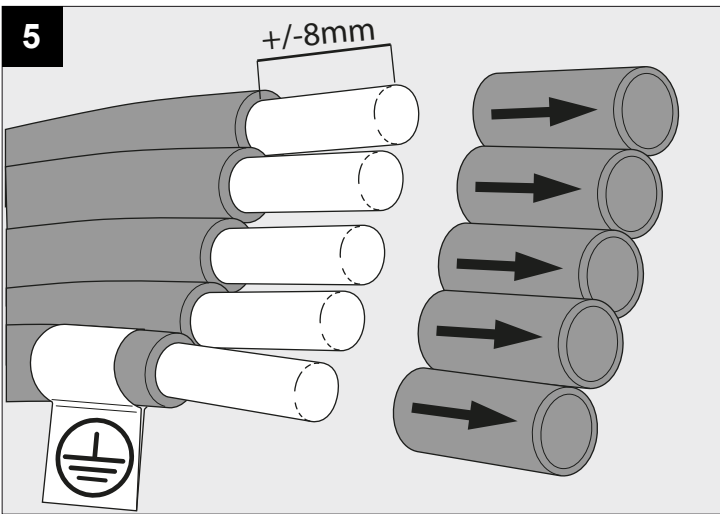

SUPERLOOP POWERBOX H 1200mA DIM1

DEEL
PARTIE
TEIL
PART
PARTE
PARTE

A

Ø58

CABLE ENTRY
Ø22,2

1-10V DIMMING

P	MAX. 67,2W
U	220-240V
U_{out}	48V MAX
I_{out}	1200mA

IP20
 Beschermtd tegen vaste voorwerpen die groter zijn dan 12 mm
 Protégé contre les objets solides de plus de 12 mm
 Geschützt gegen Festkörper größer als 12 mm
 Protected against solid objects greater than 12 mm
 Protegido contra objetos sólidos superiores a 12 mm
 Protetto contro oggetti solidi più grandi di 12 mm

Voorzien van aardingsaansluiting
 Avec mise à la terre
 Ausgerüst tet mit Erdungsanschluss
 Provided with grounding
 Con la toma de tierra
 Con presa a terra

**INSTALLATION MODE
SUPERLOOP HC**

**INSTALLATION MODE
SUPERLOOP VC**