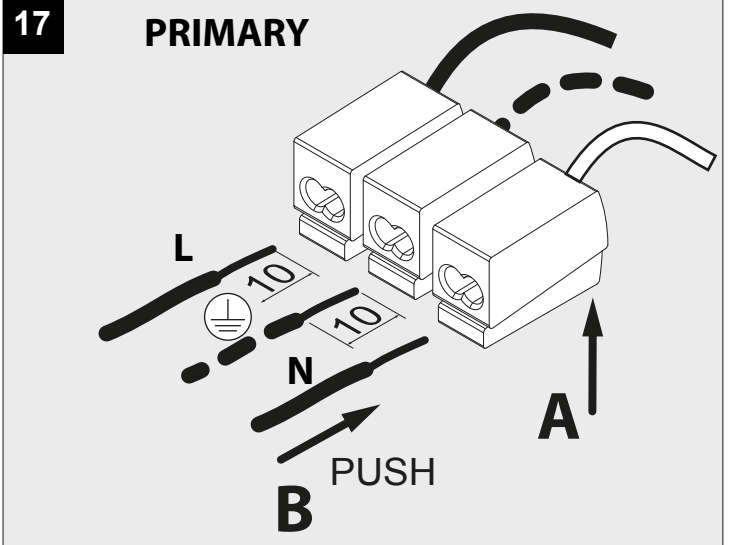

SUPERLOOP POWERBOX H 1200mA DIM1

DEEL
PARTIE
TEIL
PART
PARTE
PARTE

A

Ø58

CABLE ENTRY
Ø22,2

1-10V DIMMING

P	MAX. 67,2W
U	220-240V
U_{out}	48V MAX
I_{out}	1200mA

IP20
 Beschermtd tegen vaste voorwerpen die groter zijn dan 12 mm
 Protégé contre les objets solides de plus de 12 mm
 Geschützt gegen Festkörper größer als 12 mm
 Protected against solid objects greater than 12 mm
 Protegido contra objetos sólidos superiores a 12 mm
 Protetto contro oggetti solidi più grandi di 12 mm

Voorzien van aardingsaansluiting
 Avec mise à la terre
 Ausgerüst tet mit Erdungsanschluss
 Provided with grounding
 Con la toma de tierra
 Con presa a terra

**INSTALLATION MODE
SUPERLOOP HC**

**INSTALLATION MODE
SUPERLOOP VC**

**INSTALLATION MODE
SUPERLOOP HC**

**INSTALLATION MODE
SUPERLOOP VC**

**INSTALLATION MODE
SUPERLOOP HC**

**INSTALLATION MODE
SUPERLOOP VC**

**INSTALLATION MODE
SUPERLOOP HC**

**INSTALLATION MODE
SUPERLOOP VC**