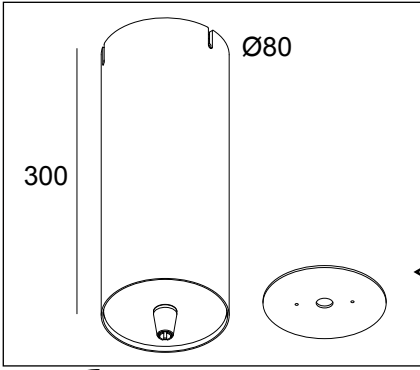

SUPERLOOP POWERBOX H 1200mA DIM1

DEEL
PARTIE
TEIL
PART
PARTE
PARTE

A

Ø58

CABLE ENTRY
Ø22,2

1-10V DIMMING

P	MAX. 67,2W
U	220-240V
U_{out}	48V MAX
I_{out}	1200mA

IP20
 Beschermtd tegen vaste voorwerpen die groter zijn dan 12 mm
 Protégé contre les objets solides de plus de 12 mm
 Geschützt gegen Festkörper größer als 12 mm
 Protected against solid objects greater than 12 mm
 Protegido contra objetos sólidos superiores a 12 mm
 Protetto contro oggetti solidi più grandi di 12 mm