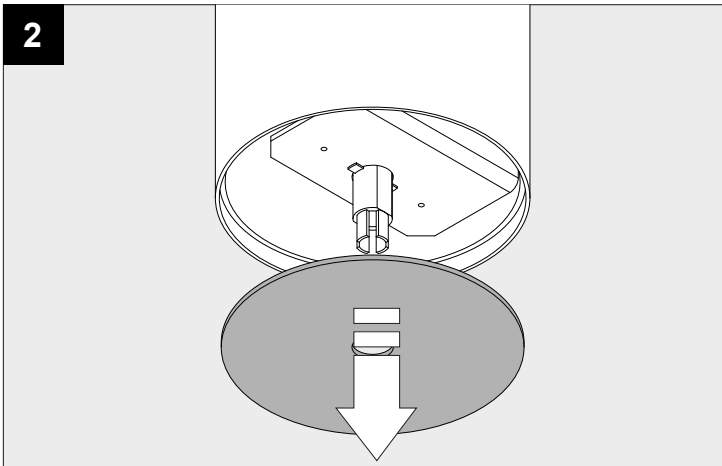

SUPERLOOP POWERBOX H 1200mA DIM1

DEEL
PARTIE
TEIL
PART
PARTE
PARTE

A

Ø58

CABLE ENTRY
Ø22,2

1-10V DIMMING

P	MAX. 67,2W
U	220-240V
U_{out}	48V MAX
I_{out}	1200mA

IP20
Beschermtd tegen vaste voorwerpen die groter zijn dan 12 mm
Protégé contre les objets solides de plus de 12 mm
Geschützt gegen Festkörper größer als 12 mm
Protected against solid objects greater than 12 mm
Protegido contra objetos sólidos superiores a 12 mm
Protetto contro oggetti solidi più grandi di 12 mm

Voorzien van aardingsaansluiting
Avec mise à la terre
Ausgerüst tet mit Erdungsanschluss
Provided with grounding
Con la toma de tierra
Con presa a terra