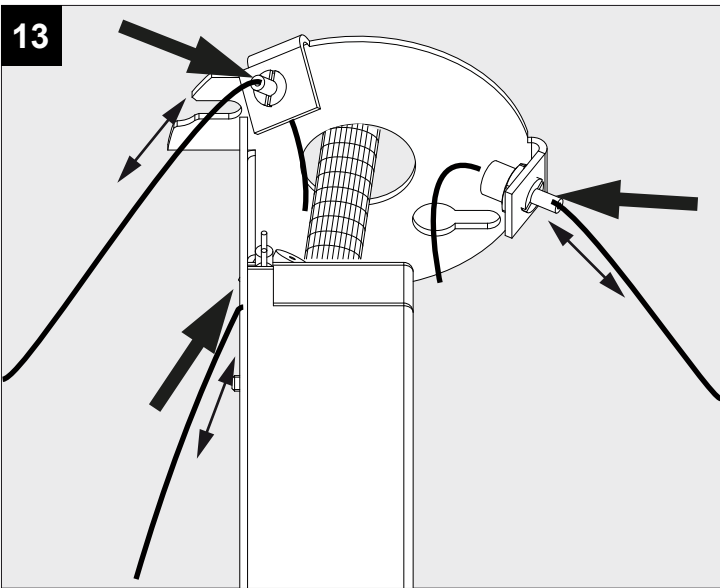

SUPERLOOP POWERBOX H 1200mA DIM1

DEEL
PARTIE
TEIL
PART
PARTE
PARTE

A

Ø58

CABLE ENTRY
Ø22,2

1-10V DIMMING

P	MAX. 67,2W
U	220-240V
U_{out}	48V MAX
I_{out}	1200mA

IP20
 Beschermtd tegen vaste voorwerpen die groter zijn dan 12 mm
 Protégé contre les objets solides de plus de 12 mm
 Geschützt gegen Festkörper größer als 12 mm
 Protected against solid objects greater than 12 mm
 Protegido contra objetos sólidos superiores a 12 mm
 Protetto contro oggetti solidi più grandi di 12 mm

Voorzien van aardingsaansluiting
 Avec mise à la terre
 Ausgerüst tet mit Erdungsanschluss
 Provided with grounding
 Con la toma de tierra
 Con presa a terra

**INSTALLATION MODE
SUPERLOOP HC**

**INSTALLATION MODE
SUPERLOOP VC**