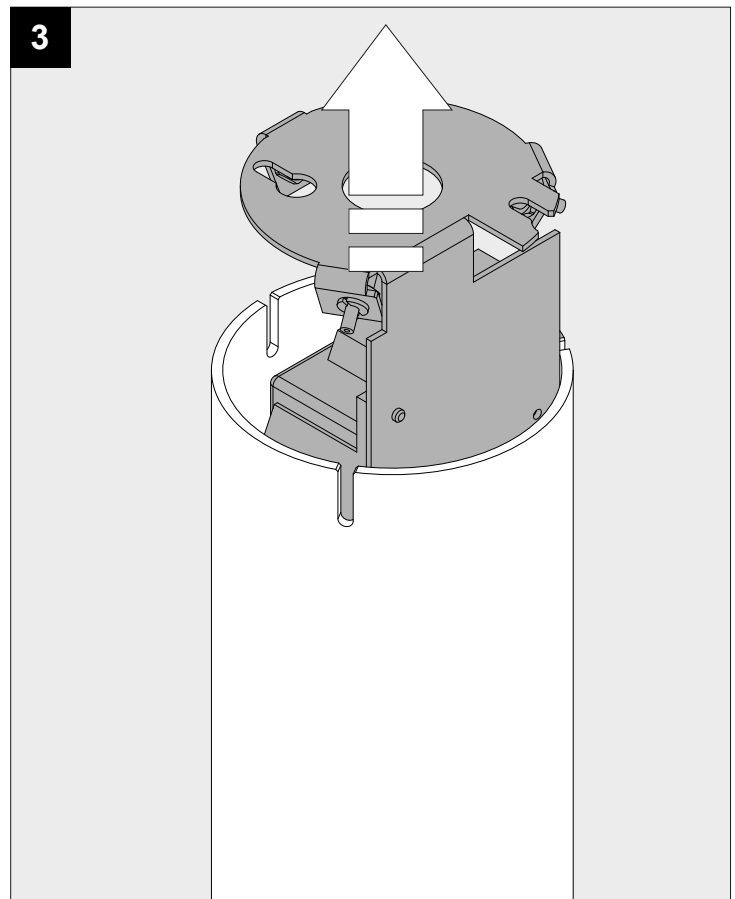

SUPERLOOP POWERBOX H 1200mA DIM1

DEEL
PARTIE
TEIL
PART
PARTE
PARTE

A

Ø58

CABLE ENTRY
Ø22,2

1-10V DIMMING

P	MAX. 67,2W
U	220-240V
U_{out}	48V MAX
I_{out}	1200mA

IP20
 Beschermtd tegen vaste voorwerpen die groter zijn dan 12 mm
 Protégé contre les objets solides de plus de 12 mm
 Geschützt gegen Festkörper größer als 12 mm
 Protected against solid objects greater than 12 mm
 Protegido contra objetos sólidos superiores a 12 mm
 Protetto contro oggetti solidi più grandi di 12 mm

Voorzien van aardingsaansluiting
 Avec mise à la terre
 Ausgerüst tet mit Erdungsanschluss
 Provided with grounding
 Con la toma de tierra
 Con presa a terra

**INSTALLATION MODE
SUPERLOOP HC**

**INSTALLATION MODE
SUPERLOOP VC**