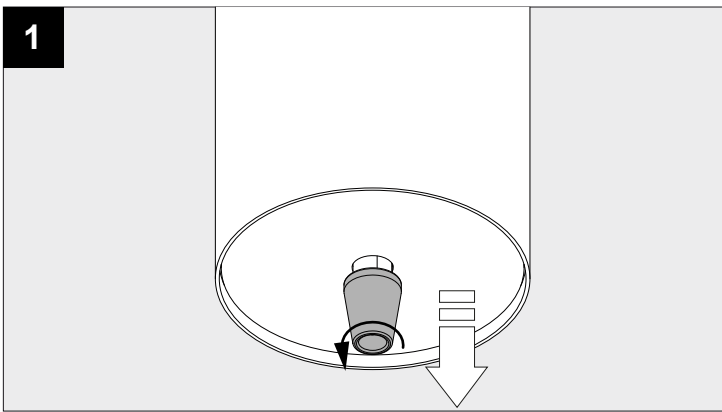

SUPERLOOP POWERBOX H 1200mA DIM1

DEEL
PARTIE
TEIL
PART
PARTE
PARTE

A

Ø58

CABLE ENTRY
Ø22,2

1-10V DIMMING

P	MAX. 67,2W
U	220-240V
U_{out}	48V MAX
I_{out}	1200mA

IP20
 Beschermtd tegen vaste voorwerpen die groter zijn dan 12 mm
 Protégé contre les objets solides de plus de 12 mm
 Geschützt gegen Festkörper größer als 12 mm
 Protected against solid objects greater than 12 mm
 Protegido contra objetos sólidos superiores a 12 mm
 Protetto contro oggetti solidi più grandi di 12 mm

Voorzien van aardingsaansluiting
 Avec mise à la terre
 Ausgerüst tet mit Erdungsanschluss
 Provided with grounding
 Con la toma de tierra
 Con presa a terra

**INSTALLATION MODE
SUPERLOOP HC**

**INSTALLATION MODE
SUPERLOOP VC**