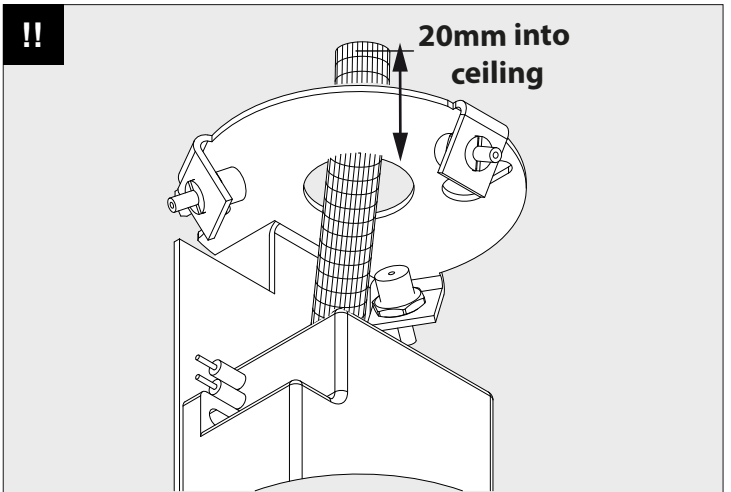

SUPERLOOP POWERBOX H 1200mA DIM1

DEEL
PARTIE
TEIL
PART
PARTE
PARTE

A

Ø58

CABLE ENTRY
Ø22,2

1-10V DIMMING

P	MAX. 67,2W
U	220-240V
U_{out}	48V MAX
I_{out}	1200mA

IP20
 Beschermtd tegen vaste voorwerpen die groter zijn dan 12 mm
 Protégé contre les objets solides de plus de 12 mm
 Geschützt gegen Festkörper größer als 12 mm
 Protected against solid objects greater than 12 mm
 Protegido contra objetos sólidos superiores a 12 mm
 Protetto contro oggetti solidi più grandi di 12 mm

**INSTALLATION MODE
SUPERLOOP HC**

**INSTALLATION MODE
SUPERLOOP VC**

**INSTALLATION MODE
SUPERLOOP HC**

**INSTALLATION MODE
SUPERLOOP VC**

**INSTALLATION MODE
SUPERLOOP HC**

**INSTALLATION MODE
SUPERLOOP VC**