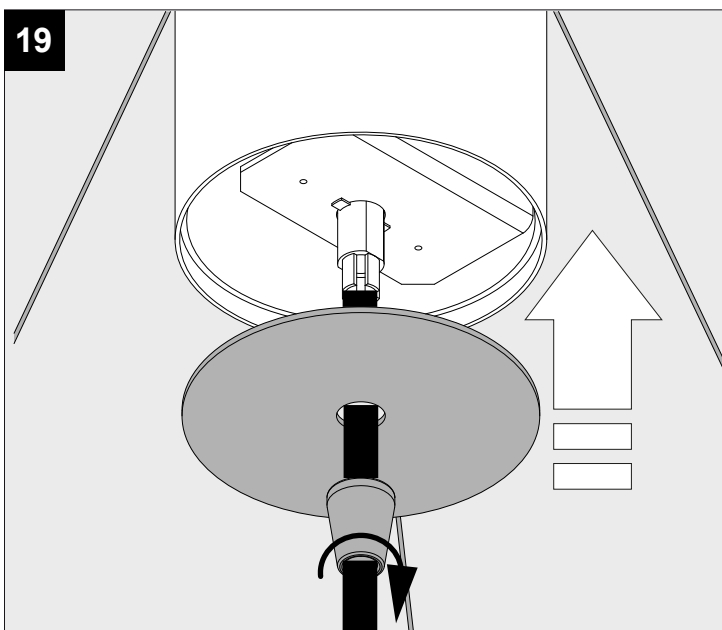

SUPERLOOP POWERBOX H 1200mA DIM1

DEEL
PARTIE
TEIL
PART
PARTE
PARTE

A

Ø58

CABLE ENTRY
Ø22,2

1-10V DIMMING

P	MAX. 67,2W
U	220-240V
U_{out}	48V MAX
I_{out}	1200mA

IP20
 Beschermtd tegen vaste voorwerpen die groter zijn dan 12 mm
 Protégé contre les objets solides de plus de 12 mm
 Geschützt gegen Festkörper größer als 12 mm
 Protected against solid objects greater than 12 mm
 Protegido contra objetos sólidos superiores a 12 mm
 Protetto contro oggetti solidi più grandi di 12 mm

**INSTALLATION MODE
SUPERLOOP HC**

**INSTALLATION MODE
SUPERLOOP VC**

**INSTALLATION MODE
SUPERLOOP HC**

**INSTALLATION MODE
SUPERLOOP VC**

**INSTALLATION MODE
SUPERLOOP HC**

**INSTALLATION MODE
SUPERLOOP VC**