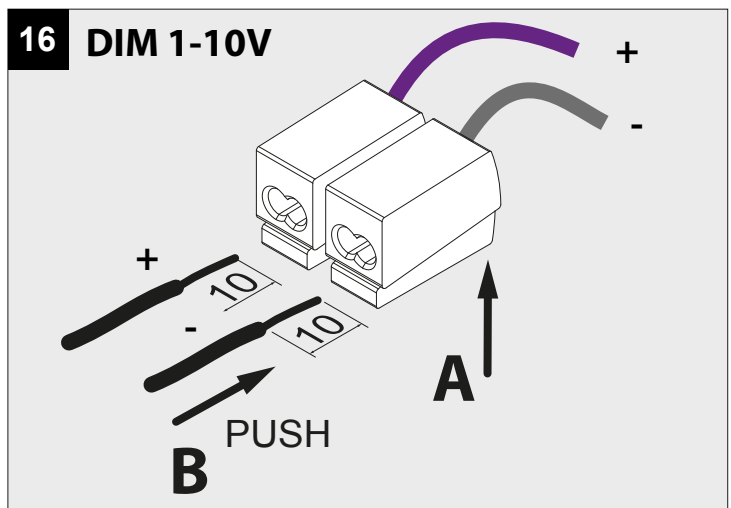

SUPERLOOP POWERBOX H 1200mA DIM1

DEEL
PARTIE
TEIL
PART
PARTE
PARTE

A

Ø58

CABLE ENTRY
Ø22,2

1-10V DIMMING

P	MAX. 67,2W
U	220-240V
U_{out}	48V MAX
I_{out}	1200mA

IP20
 Beschermtd tegen vaste voorwerpen die groter zijn dan 12 mm
 Protégé contre les objets solides de plus de 12 mm
 Geschützt gegen Festkörper größer als 12 mm
 Protected against solid objects greater than 12 mm
 Protegido contra objetos sólidos superiores a 12 mm
 Protetto contro oggetti solidi più grandi di 12 mm

Voorzien van aardingsaansluiting
 Avec mise à la terre
 Ausgerüst tet mit Erdungsanschluss
 Provided with grounding
 Con la toma de tierra
 Con presa a terra

**INSTALLATION MODE
SUPERLOOP HC**

**INSTALLATION MODE
SUPERLOOP VC**

**INSTALLATION MODE
SUPERLOOP HC**

**INSTALLATION MODE
SUPERLOOP VC**

**INSTALLATION MODE
SUPERLOOP HC**

**INSTALLATION MODE
SUPERLOOP VC**

**INSTALLATION MODE
SUPERLOOP HC**

**INSTALLATION MODE
SUPERLOOP VC**