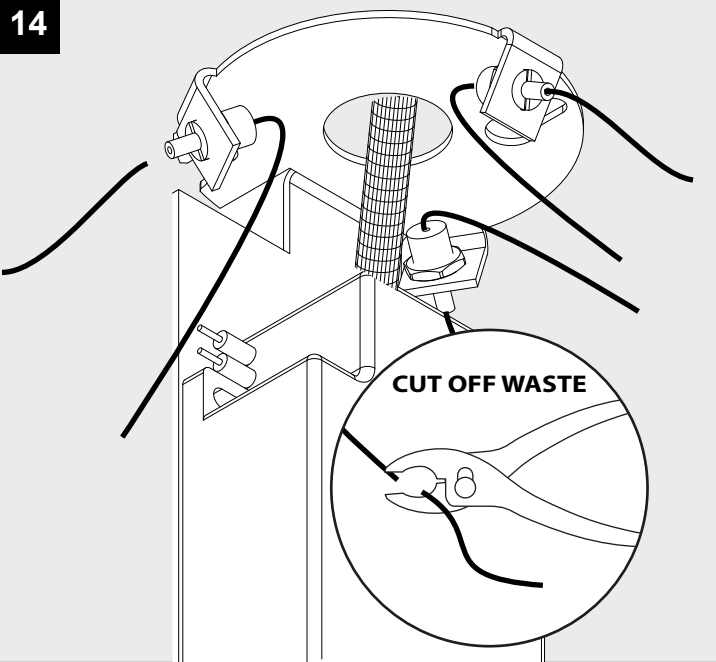

**INSTALLATION MODE
SUPERLOOP HC**