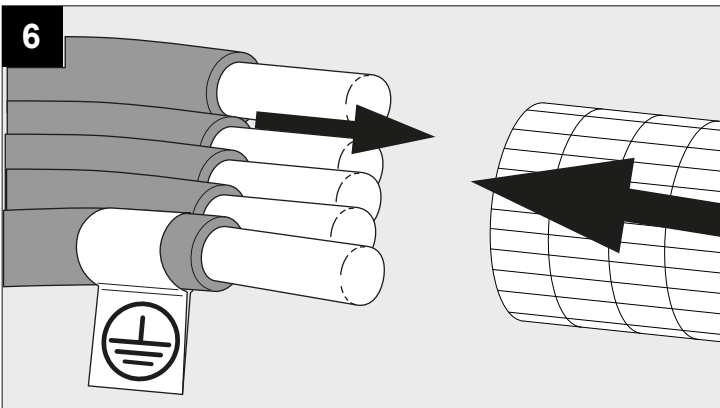

SUPERLOOP POWERBOX H 1200mA DIM1

DEEL
PARTIE
TEIL
PART
PARTE
PARTE

A

Ø58

CABLE ENTRY
Ø22,2

1-10V DIMMING

P	MAX. 67,2W
U	220-240V
U_{out}	48V MAX
I_{out}	1200mA

IP20
 Beschermtd tegen vaste voorwerpen die groter zijn dan 12 mm
 Protégé contre les objets solides de plus de 12 mm
 Geschützt gegen Festkörper größer als 12 mm
 Protected against solid objects greater than 12 mm
 Protegido contra objetos sólidos superiores a 12 mm
 Protetto contro oggetti solidi più grandi di 12 mm

Voorzien van aardingsaansluiting
 Avec mise à la terre
 Ausgerüst tet mit Erdungsanschluss
 Provided with grounding
 Con la toma de tierra
 Con presa a terra

**INSTALLATION MODE
SUPERLOOP HC**

**INSTALLATION MODE
SUPERLOOP VC**