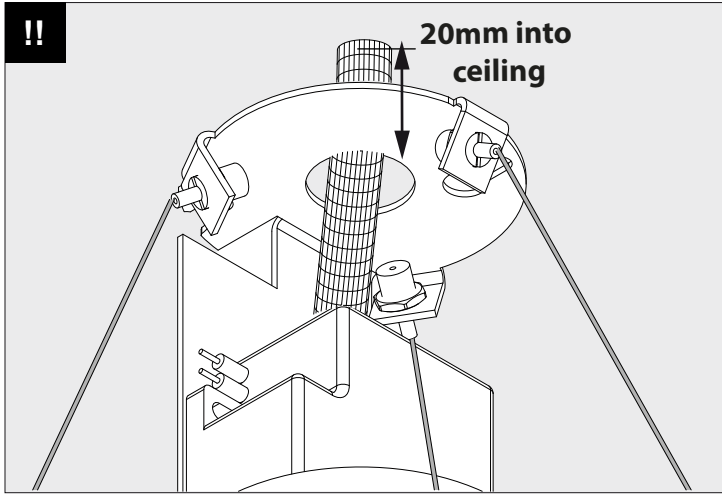

SUPERLOOP POWERBOX H 1200mA DIM1

DEEL
PARTIE
TEIL
PART
PARTE
PARTE

A

Ø58

CABLE ENTRY
Ø22,2

1-10V DIMMING

P	MAX. 67,2W
U	220-240V
U_{out}	48V MAX
I_{out}	1200mA

IP20
 Beschermtd tegen vaste voorwerpen die groter zijn dan 12 mm
 Protégé contre les objets solides de plus de 12 mm
 Geschützt gegen Festkörper größer als 12 mm
 Protected against solid objects greater than 12 mm
 Protegido contra objetos sólidos superiores a 12 mm
 Protetto contro oggetti solidi più grandi di 12 mm

**INSTALLATION MODE
SUPERLOOP HC**

**INSTALLATION MODE
SUPERLOOP VC**

**INSTALLATION MODE
SUPERLOOP HC**

**INSTALLATION MODE
SUPERLOOP VC**

**INSTALLATION MODE
SUPERLOOP HC**

**INSTALLATION MODE
SUPERLOOP VC**