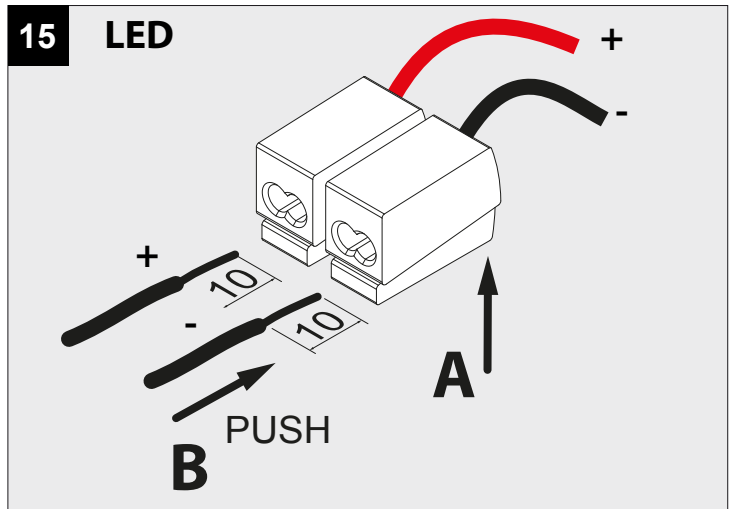

SUPERLOOP POWERBOX H 1200mA DIM1

DEEL
PARTIE
TEIL
PART
PARTE
PARTE

A

Ø58

CABLE ENTRY
Ø22,2

1-10V DIMMING

P	MAX. 67,2W
U	220-240V
U_{out}	48V MAX
I_{out}	1200mA

IP20
 Beschermtd tegen vaste voorwerpen die groter zijn dan 12 mm
 Protégé contre les objets solides de plus de 12 mm
 Geschützt gegen Festkörper größer als 12 mm
 Protected against solid objects greater than 12 mm
 Protegido contra objetos sólidos superiores a 12 mm
 Protetto contro oggetti solidi più grandi di 12 mm

Voorzien van aardingsaansluiting
 Avec mise à la terre
 Ausgerüst tet mit Erdungsanschluss
 Provided with grounding
 Con la toma de tierra
 Con presa a terra

**INSTALLATION MODE
SUPERLOOP HC**

**INSTALLATION MODE
SUPERLOOP VC**

**INSTALLATION MODE
SUPERLOOP HC**

**INSTALLATION MODE
SUPERLOOP VC**

**INSTALLATION MODE
SUPERLOOP HC**

**INSTALLATION MODE
SUPERLOOP VC**

**INSTALLATION MODE
SUPERLOOP HC**

**INSTALLATION MODE
SUPERLOOP VC**