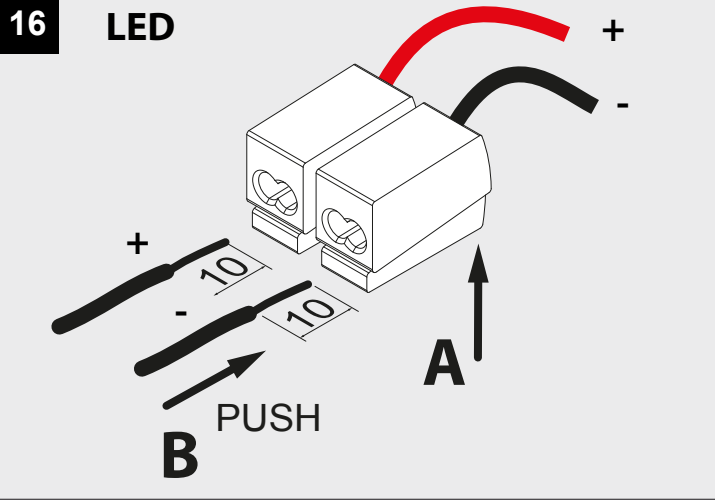

SUPERLOOP POWERBOX H 1200mA DIM1

DEEL
PARTIE
TEIL
PART
PARTE
PARTE

A

Ø58

CABLE ENTRY
Ø22,2

1-10V DIMMING

P	MAX. 67,2W
U	220-240V
U_{out}	48V MAX
I_{out}	1200mA

IP20
 Beschermtd tegen vaste voorwerpen die groter zijn dan 12 mm
 Protégé contre les objets solides de plus de 12 mm
 Geschützt gegen Festkörper größer als 12 mm
 Protected against solid objects greater than 12 mm
 Protegido contra objetos sólidos superiores a 12 mm
 Protetto contro oggetti solidi più grandi di 12 mm

Voorzien van aardingsaansluiting
 Avec mise à la terre
 Ausgerüst tet mit Erdungsanschluss
 Provided with grounding
 Con la toma de tierra
 Con presa a terra

**INSTALLATION MODE
SUPERLOOP HC**

**INSTALLATION MODE
SUPERLOOP VC**

**INSTALLATION MODE
SUPERLOOP HC**

**INSTALLATION MODE
SUPERLOOP VC**

**INSTALLATION MODE
SUPERLOOP HC**

**INSTALLATION MODE
SUPERLOOP VC**

**INSTALLATION MODE
SUPERLOOP HC**

**INSTALLATION MODE
SUPERLOOP VC**