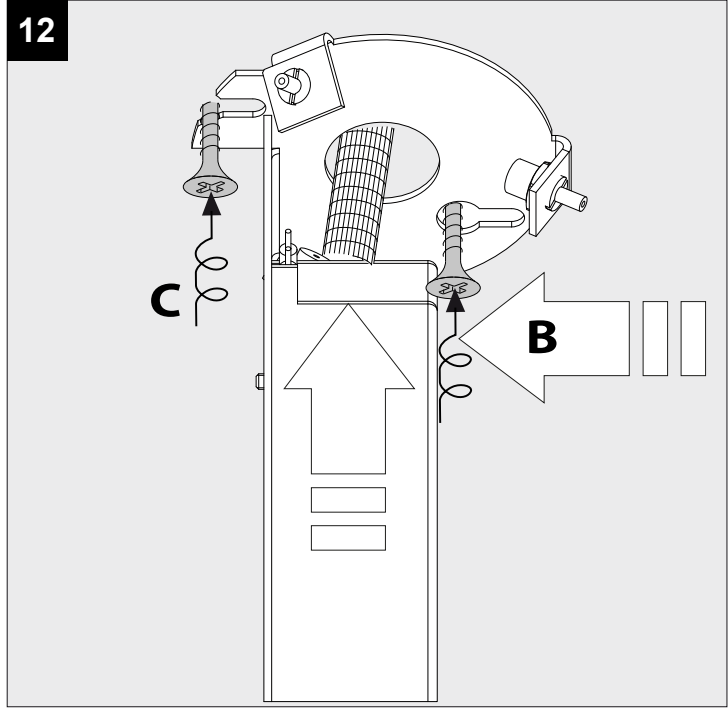

SUPERLOOP POWERBOX H 1200mA DIM1

DEEL
PARTIE
TEIL
PART
PARTE
PARTE

A

Ø58

CABLE ENTRY
Ø22,2

1-10V DIMMING

P	MAX. 67,2W
U	220-240V
U_{out}	48V MAX
I_{out}	1200mA

IP20
 Beschermtd tegen vaste voorwerpen die groter zijn dan 12 mm
 Protégé contre les objets solides de plus de 12 mm
 Geschützt gegen Festkörper größer als 12 mm
 Protected against solid objects greater than 12 mm
 Protegido contra objetos sólidos superiores a 12 mm
 Protetto contro oggetti solidi più grandi di 12 mm

Voorzien van aardingsaansluiting
 Avec mise à la terre
 Ausgerüst tet mit Erdungsanschluss
 Provided with grounding
 Con la toma de tierra
 Con presa a terra

**INSTALLATION MODE
SUPERLOOP HC**

**INSTALLATION MODE
SUPERLOOP VC**

**INSTALLATION MODE
SUPERLOOP HC**

**INSTALLATION MODE
SUPERLOOP VC**

**INSTALLATION MODE
SUPERLOOP HC**

**INSTALLATION MODE
SUPERLOOP VC**

**INSTALLATION MODE
SUPERLOOP HC**

**INSTALLATION MODE
SUPERLOOP VC**