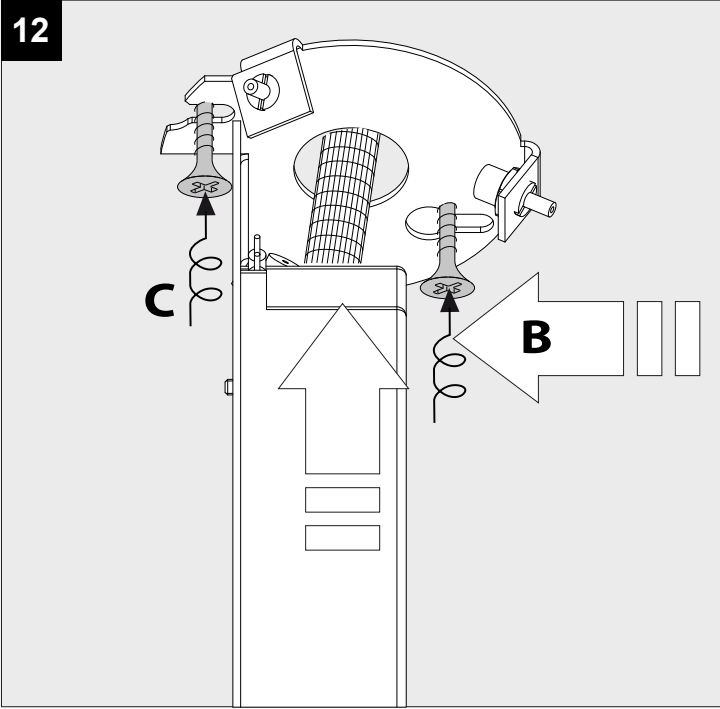

SUPERLOOP POWERBOX H 1200mA DIM1

DEEL
PARTIE
TEIL
PART
PARTE
PARTE

A

Ø58

CABLE ENTRY
Ø22,2

1-10V DIMMING

P	MAX. 67,2W
U	220-240V
U_{out}	48V MAX
I_{out}	1200mA

IP20
 Beschermtd tegen vaste voorwerpen die groter zijn dan 12 mm
 Protégé contre les objets solides de plus de 12 mm
 Geschützt gegen Festkörper größer als 12 mm
 Protected against solid objects greater than 12 mm
 Protegido contra objetos sólidos superiores a 12 mm
 Protetto contro oggetti solidi più grandi di 12 mm

Voorzien van aardingsaansluiting
 Avec mise à la terre
 Ausgerüst tet mit Erdungsanschluss
 Provided with grounding
 Con la toma de tierra
 Con presa a terra

**INSTALLATION MODE
SUPERLOOP HC**

**INSTALLATION MODE
SUPERLOOP VC**