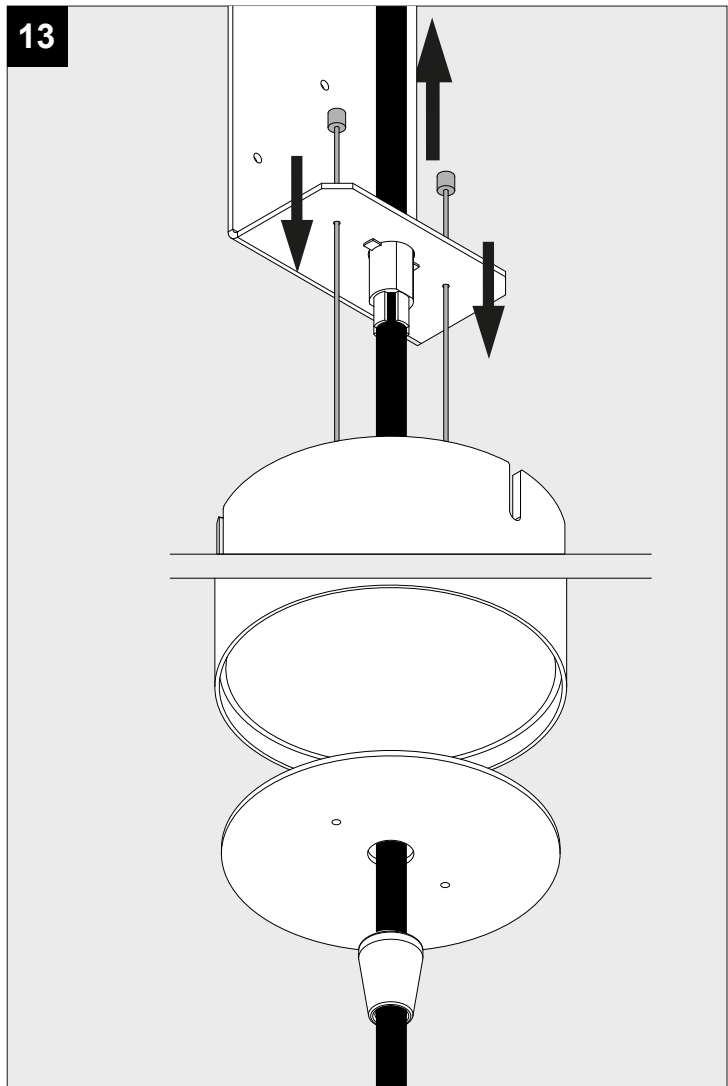

SUPERLOOP POWERBOX H 1200mA DIM1

DEEL
PARTIE
TEIL
PART
PARTE
PARTE

A

Ø58

CABLE ENTRY
Ø22,2

1-10V DIMMING

P	MAX. 67,2W
U	220-240V
U_{out}	48V MAX
I_{out}	1200mA

IP20
 Beschermtd tegen vaste voorwerpen die groter zijn dan 12 mm
 Protégé contre les objets solides de plus de 12 mm
 Geschützt gegen Festkörper größer als 12 mm
 Protected against solid objects greater than 12 mm
 Protegido contra objetos sólidos superiores a 12 mm
 Protetto contro oggetti solidi più grandi di 12 mm

Voorzien van aardingsaansluiting
 Avec mise à la terre
 Ausgerüst tet mit Erdungsanschluss
 Provided with grounding
 Con la toma de tierra
 Con presa a terra

**INSTALLATION MODE
SUPERLOOP HC**

**INSTALLATION MODE
SUPERLOOP VC**