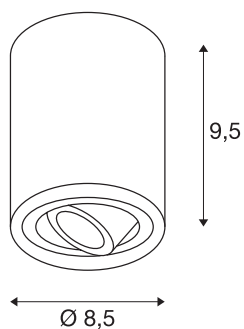

## TRILEDO CL

indoor plafondarmatuur, QPAR51, wit, max. 10W

Het draai- en richtbare plafondarmatuur TRILEDO ROUND CL is gemaakt van aluminium en is verkrijgbaar in de behuizingskleuren wit, aluminium geborsteld en mat zwart. Door de aluminium spot kan de lichtbundel individueel worden gericht. Uitgerust met een GU10 kan het armatuur rechtstreeks worden aangesloten op 230V netspanning.

## TECHNISCHE GEGEVENS

Art.nr.:	1002011
Fitting	GU10
Lamp	LED GU10 51mm
Aantal fittingen	1
Inclusief lampen	Geen
Primaire nominale spanning	220-240V ~50/60Hz mA/V
Zwenkbereik	20 °
Horizontaal draaibereik	350 °
Hoogte	9.5 cm
Diameter	8.5 cm
Nettogewicht	0.442 kg
Brutogewicht	0.54 kg
IP-code	IP 20
Beschermingsklasse	I
Montage	opbouw
Montagebeschrijving	plafond
Wattage	10 W
Kleur	wit
BIG WHITE pagina	266