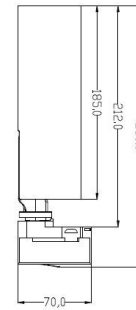

Absinthe Tuup II Track 3-fase railspot

Algemene Informatie

Ref: 38001-02-WW

Tuup II Track zwart 20W 36° 3000K 230V dimbaar
- 1510 lm - IP20 - CRI90

Kleur	Black
Dimbaar	ja
Inclusief Lampen	ja
Richtbaar	ja
Binnengebruik	ja
Buitengebruik	nee
Inbouw	nee

Technische Gegevens

Aantal Lampen	1
Vermogen	20W
Lampsocket	LED
Voltage/Stroom	230V
Openingshoek	36°
Lichtkleur	warm white
Kelvin	3000K
Lumen	1510lm
CRI	90
IP Waarde	IP 20
Lengte	70mm
Breedte	60mm
Hoogte	250mm