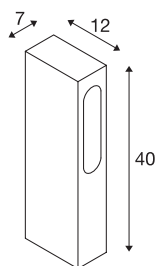

SLOTBOX 40

outdoor staanlamp, LED, 3000K, IP44, hoekig, antraciet, L/B/H 12/7/40 cm, 4W

De indirect afstralende staanlamp SLOTBOX 40 overtuigt door haar buitengewone vormgeving. Uitgerust met een hoogwaardige, warm witte LED combineert ze op een geslaagde manier efficiëntie en een sterk design. Dankzij beschermklasse IP44 is ze geschikt voor gebruik buiten. Voor een eenvoudige montage wordt een betonankerset meegeleverd. Dankzij de reeds ingebouwde LED-driver kan het armatuur in beide beschikbare uitvoeringen rechts-treks op 230V netspanning worden aangesloten. Dit armatuur bevat ingebouwde LED-lampen.

TECHNISCHE GEGEVENS

Art.nr.:	232135
Primaire nominale spanning	100-277V ~50/60Hz mA/V
Secundaire stroom/spanning	700mA
Lengte	7 cm
Breedte	12 cm
Hoogte	40 cm
Nettogewicht	1.563 kg
Brutogewicht	1.851 kg
IP-code	IP 44
Beschermingsklasse	II
Schokbestendigheidsklasse	IK04
Schokbestendigheid	0,5 Joule
Montage	opbouw
Montagebeschrijving	grond
Wattage	8 W
Lumen	160 lm
Lichtkleurtemperatuur	3000 Kelvin
Kleur	antraciet
LXXBXX-gegevens	L70B50
Levensduur	35000 h
minimale omgevingstemperatuur	-20 °C
maximale omgevingstemperatuur	30 °C

Lichtbron

916530		BIG WHITE pagina	574
--------	-----------------------------------------------------------------------------------	------------------	-----

Toebehoren

228730	VERBINDINGSDOOS , 3-polig, IP68
--------	------------------------------------