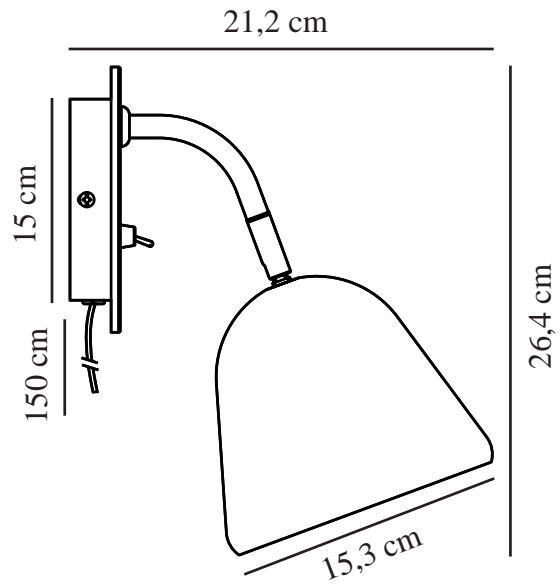

FLEUR 15 | WANDVERLICHTING | BEIGE

2112101001

nordlux®

Spanning (V): 230 Volt
IP-graad: IP20
Maximaal lampvermogen (W):
15W
Klasse (Klasse 1, Klasse 2,
Klasse 3): Klasse 2 (Dubbele
isolatie)
Lampfitting: E14
Plaatsing schakelaar: Op het
armatuur

Primair materiaal: Metaal
Kleur van de kabel: wit
Lengte van de kabel (cm): 150
Oppervlaktemateriaal van de
kabel: Plastic

Is de kabel vervangbaar?: True
Kleur: Beige

Hoogte (cm): 26.4
Breedte (cm): 15.3
Buisdiameter (cm): 1.25
Diameter kap (cm): 15.3
Maat basis voor buiten (cm): 15
Lengte (cm): 21.2
Projectie (cm): 21.2
Kantelhoek (°): 35
Draaihoek (°): 320

EAN: 5704924005282
TUN: 2148699
Artikelnummer: 2112101001
Stuks per masterdoos: 3
Hoogte verkoopdoos (cm): 26.5
Breedte verkoopdoos (cm): 20
Diepte verkoopdoos (cm): 16.5
Verkoopdoos inhoud m³ : 0.0087
Nettogewicht product (kg): 0.56

- Vintage design • Elegante messing details
- Aan/uit tuimelschakelaar • Verstelbare lamp voor gericht licht

Fleur is geïnspireerd door verleden, vintage design en zachte lijnen. De beige poederkleurige wandlamp is versierd met mooie messing details. Je kunt de lampkop eenvoudig verstellen voor een aangenaam gericht licht. Het licht wordt in- en uitgeschakeld door de retro-tuimelschakelaar.