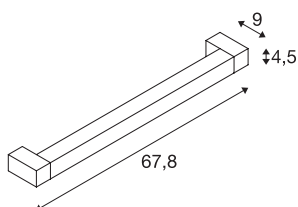

## LONG GRILL

wand- en plafondarmaturen, LED, 3000K, zwart

Het LONG GRILL LED wand- en plafondarmatuur is een professionele lamp voor opbouwmontage. In het rechthoekige frame bevindt zich een LED van 20W. Het draaibare element geeft de lamp een zeer bijzondere uitstraling. De lampeenheid kan hierdoor 180° worden gericht. De lamp is geschikt voor rechtstreekse aansluiting op 230V netspanning. Dit armatuur bevat ingebouwde LED lampen.

## TECHNISCHE GEGEVENS

Art.nr.	1001020
Aantal verschillende lichtopeningen	1
Draai- of zwenkbaar	kantelbaar
IP-code	IP 20
Montage	opbouw
Montagebeschrijving	plafond,wand
Primaire nominale spanning	220-240V ~50/60Hz
Secundaire stroom/spanning	700 mA
Beschermingsklasse	I
Wattage	20 W
Stroboscopisch effect (SVM)	0
Lumen	1600 lm
Lichtkleurtemperatuur	3000 Kelvin
Stralingshoek	110 °
Kleur	zwart
CRI	80
LXXBXX-gegevens	L70B50
Levensduur	30000 h
Lichtsterkteverdeling	symmetrisch
Lichtuitlaat	direct
Lichtuitlaat	indirect
Lengte	67.8 cm

## Lichtbron

916371	
--------	---

Breedte	9 cm
Hoogte	4.5 cm
Nettogewicht	1.351 kg
Brutogewicht	1.642 kg
BIG WHITE pagina	430