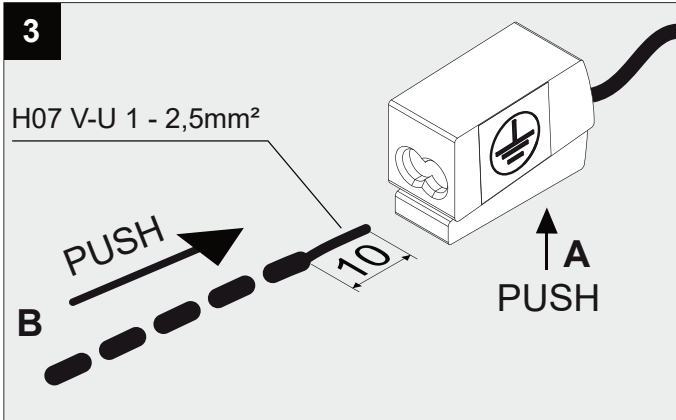

De verlichtingsbron van dit verlichtingstoestel zal enkel door de fabrikant of door de fabrikant aangestelde installateur vervangen worden.

La source lumière de cet appareil ne sera remplacée que par l'entreprise ou par un agent reconnu.

Das enthaltene Leuchtmittel sollte nur durch entsprechendes Fachpersonal ersetzt werden.

The light source contained in this luminaire shall only be replaced by the manufacturer or his service agent.

La fuente de iluminación que tiene esta luminaria sólo puede remplazarse por el fabricante o por un instalador autorizado.

La sorgente luminosa incorporata in questo apparecchio può essere sostituita solo dal produt tore, da un suo centro assistenza oppure da una persona in possesso della necessaria abilitazione.

This product contains a light source of energy efficiency class E
本产品包含能效等级为 E 的光源
Этот артикул содержит источник света с энергоэффективностью класса E

E

Dit product bevat een verlichtingsbron van energie-efficiëntieklasse E
Ce produit contient une source d'éclairage de classe d'efficacité énergétique E
Dieses Produkt enthält eine Lichtquelle der Energieeffizienzklasse E
Este producto contiene una fuente de iluminación de clase de eficiencia energética E
Questo prodotto contiene una fonte di illuminazione in classe di efficienza energetica E

Replaceable (LED only) light source and control gear by a professional
(仅针对LED)光源及其控制设备只能由专业人员更换
(для СВЕТОДИОДНЫХ светильников) замена источника света и блока питания может быть произведена только квалифицированным специалистом

Verlichtingsbron (enkel LED) en voorschakelapparaat kan enkel vervangen worden door een professional
La source d'éclairage (uniquement LED) et le ballast ne peut être remplacé que par un professionnel
Die Lichtquelle (nur LED) und Vorschaltgerät kann nur von einem Fachmann ausgetauscht werden
La fuente de iluminación (solo LED) solo puede ser reemplazada por un profesional
La sorgente luminosa (LED) e l'alimentatore possono essere sostituiti solo da un professionista.