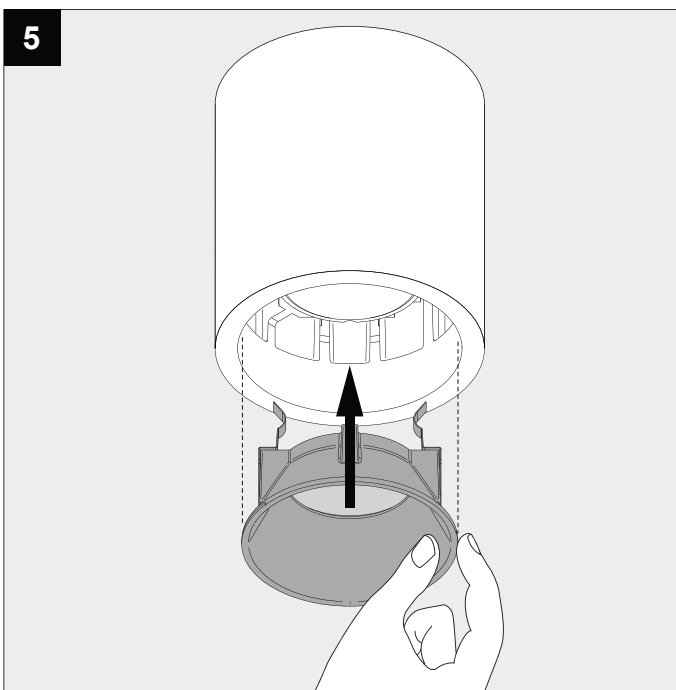

De verlichtingsbron van dit verlichtingstoestel zal enkel door de fabrikant of door de fabrikant aangestelde installateur vervangen worden.

La source lumière de cet appareil ne sera remplacée que par l'entreprise ou par un agent reconnu.

Das enthaltene Leuchtmittel sollte nur durch entsprechendes Fachpersonal ersetzt werden.

The light source contained in this luminaire shall only be replaced by the manufacturer or his service agent.

La fuente de iluminación que tiene esta luminaria sólo puede remplazarse por el fabricante o por un instalador autorizado.

La sorgente luminosa incorporata in questo apparecchio può essere sostituita solo dal produt tore, da un suo centro assistenza oppure da una persona in possesso della necessaria abilitazione.

This product contains a light source of energy efficiency class E
本产品包含能效等级为 E 的光源
Этот артикул содержит источник света с энергоэффективностью класса E

E

Dit product bevat een verlichtingsbron van energie-efficiëntieklasse E
Ce produit contient une source d'éclairage de classe d'efficacité énergétique E
Dieses Produkt enthält eine Lichtquelle der Energieeffizienzklasse E
Este producto contiene una fuente de iluminación de clase de eficiencia energética E
Questo prodotto contiene una fonte di illuminazione in classe di efficienza energetica E

Replaceable (LED only) light source and control gear by a professional
(仅针对LED)光源及其控制设备只能由专业人员更换
(для СВЕТОДИОДНЫХ светильников) замена источника света и блока питания может быть произведена только квалифицированным специалистом

Verlichtingsbron (enkel LED) en voorschakelapparaat kan enkel vervangen worden door een professional
La source d'éclairage (uniquement LED) et le ballast ne peut être remplacé que par un professionnel
Die Lichtquelle (nur LED) und Vorschaltgerät kann nur von einem Fachmann ausgetauscht werden
La fuente de iluminación (solo LED) solo puede ser reemplazada por un profesional
La sorgente luminosa (LED) e l'alimentatore possono essere sostituiti solo da un professionista.