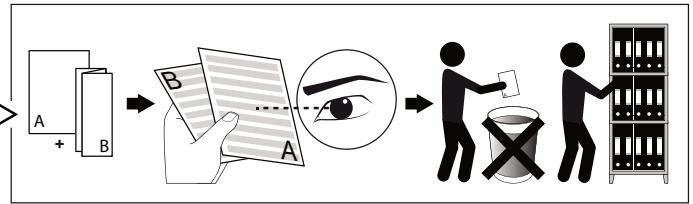

BOXY R

DEEL
PARTIE
TEIL
PART
PARTE
PARTE **A**

accessories

ACCESSORIES

- BOXY HONEYCOMB 251 70 03 01
- BOXY SOFTENING LENS 251 70 03 04
- BOXY GLASS SBL 251 70 03 05

OPTIONS

- COVERSET R 100 204 00 100

I_o	500mA
P_o	10,4W
U_o	110-240V

IP40

Beschermtd tegen vaste voorwerpen die groter zijn dan 1,0 mm
Protégé contre les objets solides de plus de 1,0 mm
Geschützt gegen Festkörper größer als 1,0 mm
Protected against solid objects greater than 1,0 mm
Protegido contra objetos sólidos superiores a 1,0 mm
Protetto contro oggetti solidi più grandi di 1,0 mm

!

Voorzien van aardingsaansluiting
Avec mise à la terre
Ausgerüstet tet mit Erdungsanschluss
Provided with grounding
Con la toma de tierra
Con presa a terra