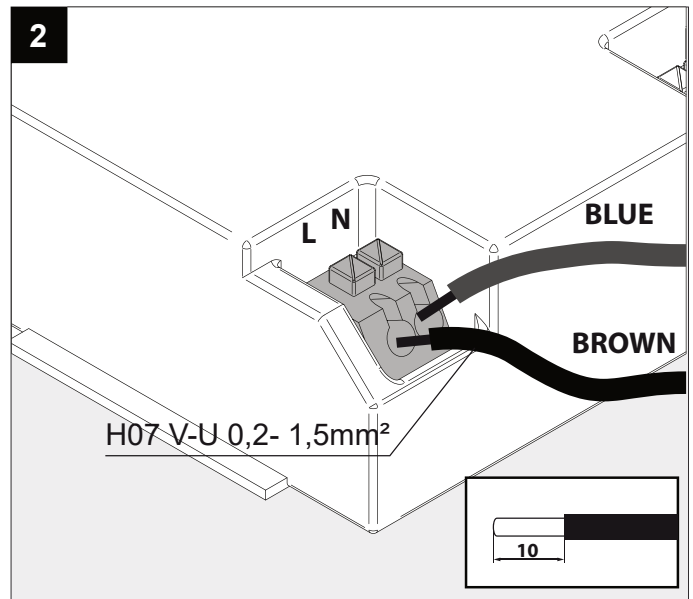

BOXY R

DEEL
PARTIE
TEIL
PART
PARTE
PARTE **A**

accessories

ACCESSORIES

- BOXY HONEYCOMB 251 70 03 01
- BOXY SOFTENING LENS 251 70 03 04
- BOXY GLASS SBL 251 70 03 05

OPTIONS

- COVERSET R 100 204 00 100

I_o	500mA
P_o	10,4W
U_o	110-240V

IP40

Beschermtd tegen vaste voorwerpen die groter zijn dan 1,0 mm
Protégé contre les objets solides de plus de 1,0 mm
Geschützt gegen Festkörper größer als 1,0 mm
Protected against solid objects greater than 1,0 mm
Protegido contra objetos sólidos superiores a 1,0 mm
Protetto contro oggetti solidi più grandi di 1,0 mm

!

Voorzien van aardingsaansluiting
Avec mise à la terre
Ausgerüstet tet mit Erdungsanschluss
Provided with grounding
Con la toma de tierra
Con presa a terra