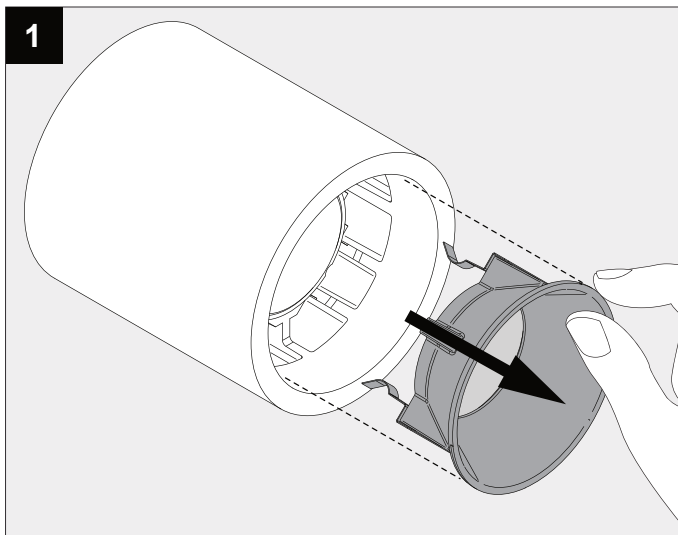

BOXY R

DEEL
PARTIE
TEIL
PART
PARTE
PARTE **A**

accessories

ACCESSORIES

- BOXY HONEYCOMB 251 70 03 01
- BOXY SOFTENING LENS 251 70 03 04
- BOXY GLASS SBL 251 70 03 05

OPTIONS

- COVERSET R 100 204 00 100

I_o	500mA
P_o	10,4W
U_o	110-240V

IP40

Beschermtd tegen vaste voorwerpen die groter zijn dan 1,0 mm
Protégé contre les objets solides de plus de 1,0 mm
Geschützt gegen Festkörper größer als 1,0 mm
Protected against solid objects greater than 1,0 mm
Protegido contra objetos sólidos superiores a 1,0 mm
Protetto contro oggetti solidi più grandi di 1,0 mm

!

Voorzien van aardingsaansluiting
Avec mise à la terre
Ausgerüstet tet mit Erdungsanschluss
Provided with grounding
Con la toma de tierra
Con presa a terra