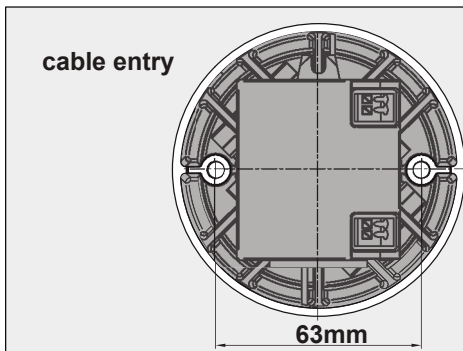

BOXY R

DEEL
PARTIE
TEIL
PART
PARTE
PARTE **A**

accessories

ACCESSORIES

- BOXY HONEYCOMB 251 70 03 01
- BOXY SOFTENING LENS 251 70 03 04
- BOXY GLASS SBL 251 70 03 05

OPTIONS

- COVERSET R 100 204 00 100

I_o	500mA
P_o	10,4W
U_o	110-240V

IP40

Beschermtd tegen vaste voorwerpen die groter zijn dan 1,0 mm
Protégé contre les objets solides de plus de 1,0 mm
Geschützt gegen Festkörper größer als 1,0 mm
Protected against solid objects greater than 1,0 mm
Protegido contra objetos sólidos superiores a 1,0 mm
Protetto contro oggetti solidi più grandi di 1,0 mm

!

Voorzien van aardingsaansluiting
Avec mise à la terre
Ausgerüstet tet mit Erdungsanschluss
Provided with grounding
Con la toma de tierra
Con presa a terra