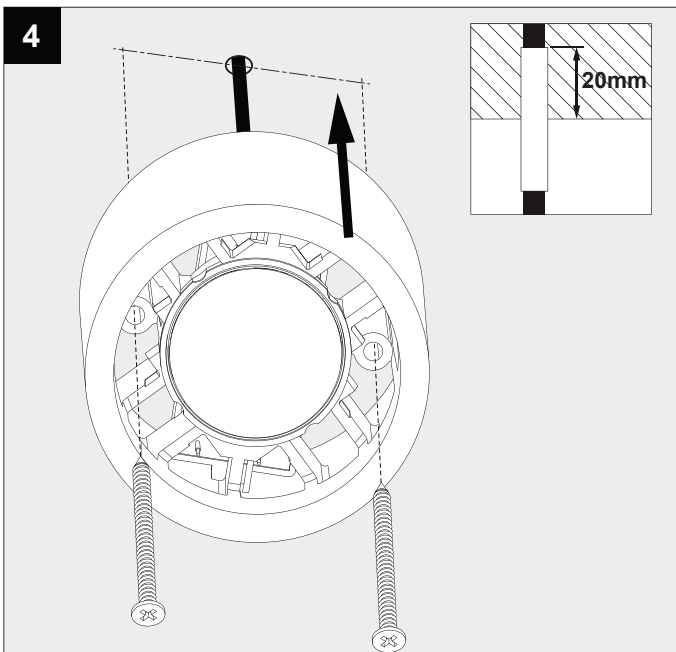

De verlichtingsbron van dit verlichtingstoestel zal enkel door de fabrikant of door de fabrikant aangestelde installateur vervangen worden.

La source lumière de cet appareil ne sera remplacée que par l'entreprise ou par un agent reconnu.

Das enthaltene Leuchtmittel sollte nur durch entsprechendes Fachpersonal ersetzt werden.

The light source contained in this luminaire shall only be replaced by the manufacturer or his service agent.

La fuente de iluminación que tiene esta luminaria sólo puede remplazarse por el fabricante o por un instalador autorizado.

La sorgente luminosa incorporata in questo apparecchio può essere sostituita solo dal produt tore, da un suo centro assistenza oppure da una persona in possesso della necessaria abilitazione.

This product contains a light source of energy efficiency class E
本产品包含能效等级为 E 的光源
Этот артикул содержит источник света с энергоэффективностью класса E

E

Dit product bevat een verlichtingsbron van energie-efficiëntieklasse E
Ce produit contient une source d'éclairage de classe d'efficacité énergétique E
Dieses Produkt enthält eine Lichtquelle der Energieeffizienzklasse E
Este producto contiene una fuente de iluminación de clase de eficiencia energética E
Questo prodotto contiene una fonte di illuminazione in classe di efficienza energetica E

Replaceable (LED only) light source and control gear by a professional
(仅针对LED)光源及其控制设备只能由专业人员更换
(для СВЕТОДИОДНЫХ светильников) замена источника света и блока питания может быть произведена только квалифицированным специалистом

Verlichtingsbron (enkel LED) en voorschakelapparaat kan enkel vervangen worden door een professional
La source d'éclairage (uniquement LED) et le ballast ne peut être remplacé que par un professionnel
Die Lichtquelle (nur LED) und Vorschaltgerät kann nur von einem Fachmann ausgetauscht werden
La fuente de iluminación (solo LED) solo puede ser reemplazada por un profesional
La sorgente luminosa (LED) e l'alimentatore possono essere sostituiti solo da un professionista.