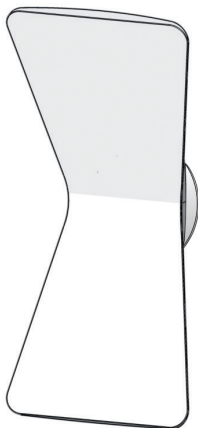

FLEX

Karim Rashid
2015

FontanaArte

cm 36 / 14,2"

cm 16,9 / 6,6"

cm 36 / 14,2"

cm 10 / 3,9"

Flex

cod. 4310 (100-277V)

2x13W

3000K - CRI>80 - 1200+1200Lm

Flex

cod. 4332 (100-277V)

2x13W

2700K - CRI>80 - 1200+1200Lm

by Karim Rashid , 2015

6

2A

7

8

9

10

2A

2B