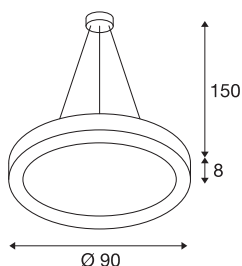

## MEDO RING 90

pendelarmatuur, LED, schwarz, Ø 90 cm, incl. LED-driver

De moderne MEDO RING overtuigt niet alleen met zijn aantrekkelijke design, maar ook met efficiënte en krachtige LED modules in dimbare uitvoering. Het aluminium frame is voorzien van een afdekking van acrylglas die voor een gelijkmatige verlichting zorgt. Met een pendellente van 1,5 meter is het armatuur ook geschikt voor gebruik in ruimtes met hoge plafonds. De reeds geïnstalleerde LED-driver maakt de directe aansluiting op 120 - 240V netspanning mogelijk.

## TECHNISCHE GEGEVENS

Art.nr.:	133850
Primaire nominale spanning	120-277V ~50/60Hz mA/V
Secundaire stroom/spanning	1200mA
Pendellengte	150 cm
Hoogte	8 cm
Diameter	90 cm
Nettogewicht	8.491 kg
Brutogewicht	10.98 kg
IP-code	IP 20
Beschermingsklasse	I
Montage	opbouw
Montagebeschrijving	plafond
dimbaar	Ja
Dimtechnologie	1-10V
Wattage	56 W
Lumen	4900 lm
Lichtkleurtemperatuur	3000 Kelvin
Stralingshoek	105 °
Kleur	zwart
CRI	80
UGR ≤	22
LXXBXX-gegevens	L70B50