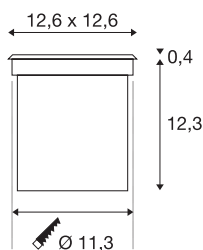

ROCCI 125

outdoor grondinbouwspot, LED, 3000K, IP67, hoekig, roestvrij staal 316, 6W

De grondinbouwspot ROCCI 125 met hoekige roestvrij stalen afdekplaat en afdekking van helder glas is uitgerust met een COB LED module. Dankzij beschermklasse IP67 is de lamp, die met twee verschillende afdekplaten verkrijgbaar is, geschikt voor gebruik buiten. Het armatuur wordt rechtstreeks aangesloten op 230V netspanning. Voor een eenvoudige montage wordt een inbouwdoos meegeleverd.

TECHNISCHE GEGEVENS

| | |
|----------------------------|------------------------|
| Art.nr.: | 227604 |
| Primaire nominale spanning | 100-277V ~50/60Hz mA/V |
| Secundaire stroom/spanning | 700mA |
| Lengte | 12.6 cm |
| Breedte | 12.6 cm |
| Diepte | 12.7 cm |
| Inbouwdiameter | 11.3 cm |
| Inbouwdiepte | 12.3 cm |
| Nettogewicht | 1.019 kg |
| Brutogewicht | 1.17 kg |
| IP-code | IP 67 |
| Beschermingsklasse | I |
| Schokbestendigheidsklasse | IK08 |
| Schokbestendigheid | 5 Joule |
| Montage | inbouw |
| Montagebeschrijving | grond |
| Wattage | 8.6 W |
| Lumen | 580 lm |
| Lichtkleurtemperatuur | 3000 Kelvin |
| Stralingshoek | 120 ° |
| Kleur | roestvrij staal |
| LXXBXX-gegevens | L70B50 |