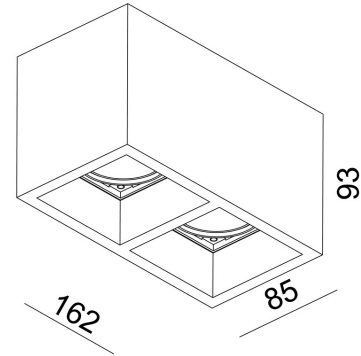

Absinthe Modul 2 LED

Algemene Informatie

Ref: 30011-01-HW

Modul 2 wit 2x9,2W 46° 2700K 230V
162x85x93mm - incl. 500mA dimbare voeding -
IP20 excl. inserts - Bridgelux V8 CRI80

Kleur	White
Dimbaar	ja
Inclusief Lampen	ja
Richtbaar	nee
Binnengebruik	ja
Buitengebruik	nee
Inbouw	nee

Technische Gegevens

Aantal Lampen	2
Vermogen	9,2W
Lampsocket	LED
Voltage/Stroom	500mA
Openingshoek	46°
Lichtkleur	extra warm white
Kelvin	2700K
Lumen	1620lm
CRI	80
IP Waarde	IP 20
Toebehoren	inclusief voeding
Lengte	162mm
Breedte	85mm
Hoogte	93mm