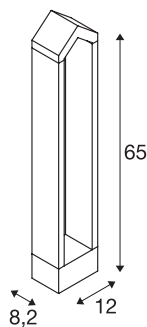

## RASCALI 65 Pole

LED outdoor staanlamp, antraciet, 3000K

De outdoor staanlamp RASCALI overtuigt door zijn buitengewone design en de innovatieve LED lichtbron. Dankzij beschermklasse IP65 is de lamp geschikt voor gebruik buiten. De reeks wordt vervolledigd met een bijbehorend wandarmatuur. De RASCALI wordt klaar voor de rechts-treekse aansluiting op 230V netspanning geleverd.

## TECHNISCHE GEGEVENS

Art.nr.	1000801
IP-code	IP 65
Schokbestendigheidsklasse	IK 02
Schokbestendigheid	0.2 Joule
Montage	opbouw
Montagebeschrijving	grond
Primaire nominale spanning	220-240V ~50/60Hz
Beschermingsklasse	I
Wattage	8 W
minimale omgevingstemperatuur	-20 °C
maximale omgevingstemperatuur	45 °C
Niveau van inschakelstroom	22 A
Duur van inschakelstroom	54 µs
Stroboscopisch effect (SVM)	5.84
Lumen	360 lm
Lichtkleurtemperatuur	3000 Kelvin
Kleur	antraciet
CRI	90
LXXBXX-gegevens	L70B50
Levensduur	30000 h
Lichtsterkteverdeling	symmetrisch
Lichtuitlaat	direct

## Lichtbron

954796	
--------	---

<b>Lengte</b>	12 cm
<b>Breedte</b>	8.2 cm
<b>Hoogte</b>	65 cm
<b>Nettogewicht</b>	2.764 kg
<b>Brutogewicht</b>	3.212 kg
<b>BIG WHITE pagina</b>	579