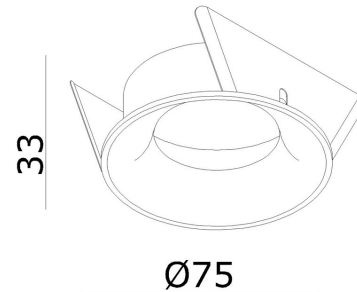

Absinthe Clickfit Solo Smooth O

Algemene Informatie

Ref: 12078-01

ClickFit Solo Smooth O wit GU10 35W 230V voor ø50mm lamp - IP54 - inb gat ø65mm RAL 9003

Kleur	White
Dimbaar	ja
Inclusief Lampen	nee
Richtbaar	nee
Binnengebruik	ja
Buitengebruik	ja
Lichtrichting	onder
Montage	bladveren
Inbouw	ja

Technische Gegevens

Aantal Lampen	1
Vermogen	35W
Lampsocket	GU10 (ø50)
Voltage/Stroom	230V
IP Waarde	IP 54
Inbouw Diameter	65mm
Inbouw Hoogte	90mm
Breedte	75mm
Hoogte	33mm