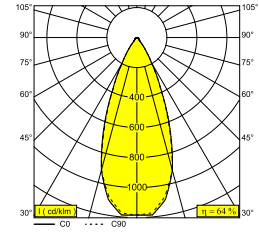

SPY 52 ON 1 SOFT 93045 DIM8 W-W

19831 9038 W-W

BESCHIKBAAR IN
ZWART-ZWART 19831 9038 B-B
WIT-WIT 19831 9038 W-W

 [Bekijk op website](#)

Algemene info

LOCATIE	binnen
INSTALLATIE	Plafond Opbouw
STOF EN WATERDICHTHEID	IP20
GEWICHT (KG)	0,6
RICHTBAARHEID	0° tot 90° zwenkbaar, 355° roteerbaar
INFO	REFLECTOR WFL-45° INCL.DIMMABLE LED POWER SUPPLY 350mA-DC Optional REFLECTORS 20° & 30° available

Elektrische info

INGANGSSPANNING	220-240V / 50-60Hz
KLASSE	I
VOEDING INBEGREPEN	YES
DIM TYPE	net-dimbaar (fase afsnijding)
ENERGIE KLASSE	E

Info lichtbron

LIGHTSOURCE NAME	LED
LICHTBRON	LED array 6W / CRI>90 (R9: 50) / 3000K-1800K / 623lm
TM-30-15 WAARDEN	Rf: 90 / Rg: 99
SDCM	SDCM2
RISK-GROEP	RG1
LM80	L90B10 > 50000
LED TECHNIEK (LICHTBRON)	623lm // 6W // 105lm/W
LED TECHNIEK (TOESTEL)	399lm // 7W // 58lm/W