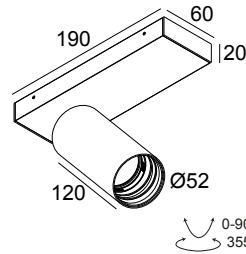

SPY 52 ON 1 SOFT 93045 DIM8 W-W

19831 9038 W-W

BESCHIKBAAR IN
ZWART-ZWART 19831 9038 B-B
WIT-WIT 19831 9038 W-W

 [Bekijk op website](#)

Algemene info

LOCATIE	binnen
INSTALLATIE	Plafond Opbouw
STOF EN WATERDICHTHEID	IP20
GEWICHT (KG)	0,6
RICHTBAARHEID	0° tot 90° zwenkbaar, 355° roteerbaar
INFO	REFLECTOR WFL-45° INCL.DIMMABLE LED POWER SUPPLY 350mA-DC Optional REFLECTORS 20° & 30° available

Vervangbare reflector / lens

19810 0180 SPY 52 REFLECTOR 20°

19810 0190 SPY 52 REFLECTOR 45°

19810 0240 SPY 52 REFLECTOR 30°

Notes: