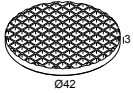

19810 0030 SPREAD LENS 42

☐