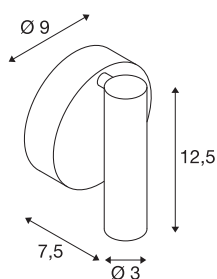

KARPO

wand- en plafondarmatuur, eenvlammig, LED, 3000K, rond, wit, 7,5W

De reeks KARPO armaturen is verkrijgbaar in de kleuren wit en zwart. De reeks beschikt naar keuze over een of twee spots in cilindervorm, die via een scharnier individueel te richten zijn. Het zwenk- en draaibereik laat toe dat de ruimte optimaal kan worden verlicht. De geïntegreerde Premium LEDs zorgen voor een hoge energie-efficiëntie. Verder heeft de lamp een hoge kleurweergave-index van 90. De lampen kunnen rechtstreeks op 230V netspanning worden aangesloten.

TECHNISCHE GEGEVENS

Art.nr.	152331
Aantal verschillende lichtopeningen	1
Draai- of zwenkbaar	Draai- en kantelbaar
IP-code	IP 20
Montage	opbouw
Montagebeschrijving	plafond,wand
Primaire nominale spanning	220-240V ~50/60Hz
Secundaire stroom/spanning	500 mA
Beschermingsklasse	I
Wattage	9.3 W
maximale omgevingstemperatuur	30 °C
Niveau van inschakelstroom	4.7 A
Duur van inschakelstroom	30 µs
Stroboscopisch effect (SVM)	0.01
Lumen	680 lm
Lichtkleurtemperatuur	3000 Kelvin
Stralingshoek	40 °
Kleur	wit
CRI	90
LXXBXX-gegevens	L70B50
Levensduur	30000 h
Lichtuitlaat	direct

Lichtbron

916381	
--------	---

Breedte	9 cm
Hoogte	12.5 cm
Diepte	7.5 cm
Nettogewicht	0.303 kg
Brutogewicht	0.379 kg
BIG WHITE pagina	296