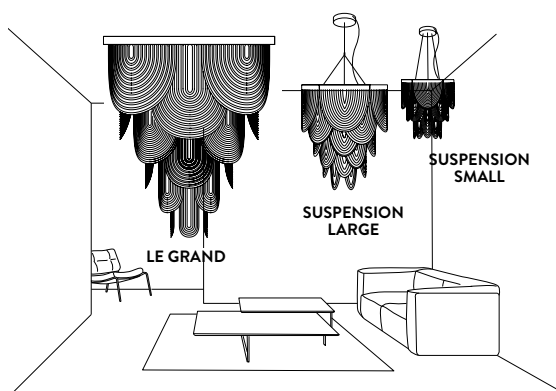

CEREMONY COLLECTION