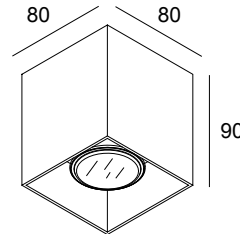

## BOXY Hi W

251 67 20 W

BESCHIKBAAR IN  
**ZWART** 251 67 20 B  
**WIT** 251 67 20 W

 [Bekijk op website](#)

### Algemene info

<b>LOCATIE</b>	binnen
<b>INSTALLATIE</b>	Plafond Opbouw
<b>STOF EN WATERDICHTHEID</b>	IP20
<b>GEWICHT (KG)</b>	0.3
<b>RICHTBAARHEID</b>	niet richtbaar