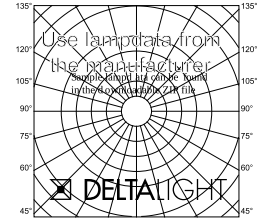

## BOXY Hi W

251 67 20 W

BESCHIKBAAR IN  
**ZWART** 251 67 20 B  
**WIT** 251 67 20 W

 [Bekijk op website](#)