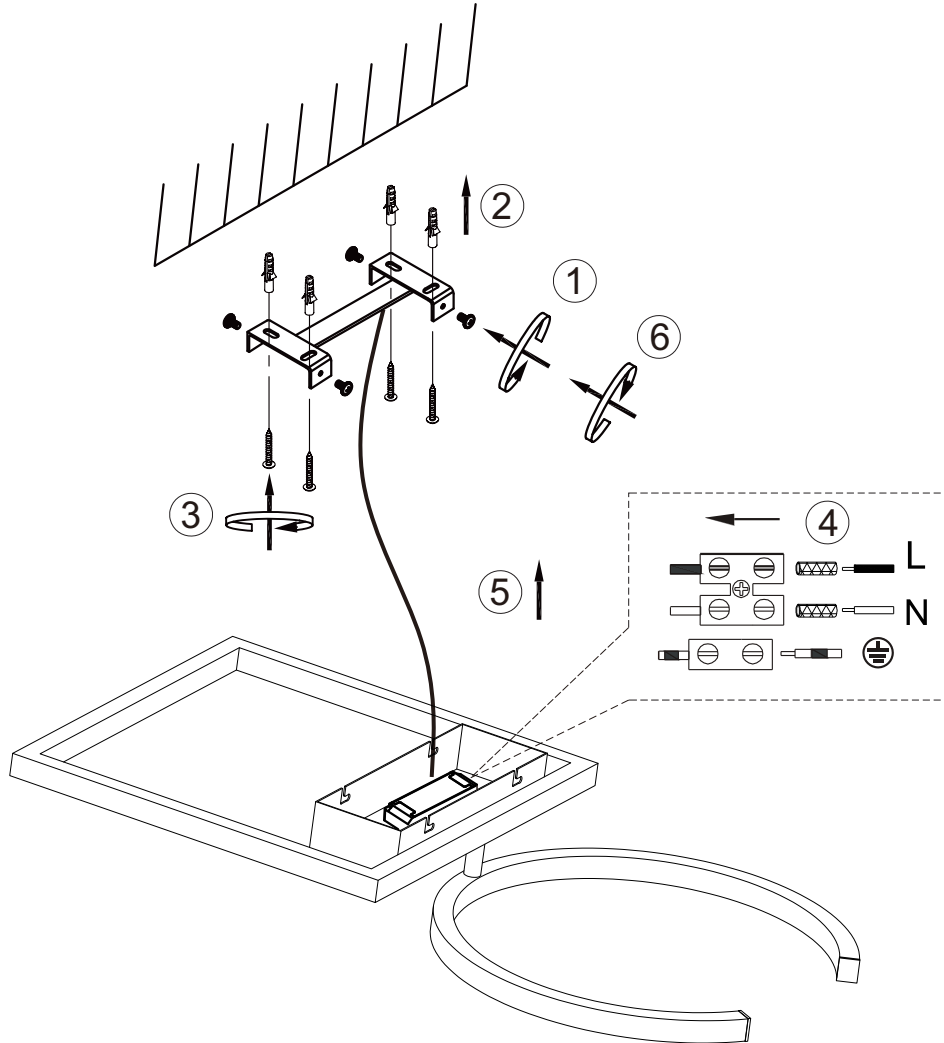

(SR) UPOZORENJE!

Prije početka montaže, pažljivo pročitajte sigurnosne upute!

230V~50Hz, LED 23.5W

ON	OFF	ON	OFF	ON
100%	1 sec	50%	1 sec	25%

reality-leuchten.de/
R62162105