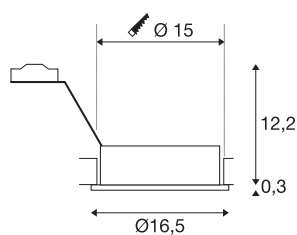

NEW TRIA 1

inbouwarmatuur, eenvlammig, QPAR111, rond, mat zwart, max. 75W, incl. bladveren

De ronde hoogvolt uitvoering ES111 van onze populaire NEW TRIA inbouwarmaturen reeks is verkrijgbaar in de behuizingskleuren mat zwart, matwit en aluminium geborsteld. Dankzij het royaal gekozen draai- en zwenkbereik van de inbouwspot kunt u de lichtbundel individueel richten, ongeacht of u voor halogeen- of voor LED-retrofitlampen kiest. Het NEW TRIA inbouwarmatuur wordt voor de rechtstreekse aansluiting op 230V wisselspanning geleverd.

TECHNISCHE GEGEVENS

Art.nr.:	113550
Fitting	GU10
Lamp	QPAR111
Aantal fittingen	1
Inclusief lampen	Geen
Primaire nominale spanning	220-240V ~50/60Hz mA/V
Zwenkbereik	30 °
Horizontaal draaibereik	360 °
Hoogte	12.5 cm
Diameter	16.5 cm
Inbouwdiameter	15 cm
Inbouwdiepte	12.5 cm
Nettogewicht	0.381 kg
Brutogewicht	0.482 kg
IP-code	IP 20
Beschermingsklasse	I
Montage	inbouw
Montagebeschrijving	plafond
Wattage	75 W
Kleur	zwart
BIG WHITE pagina	355