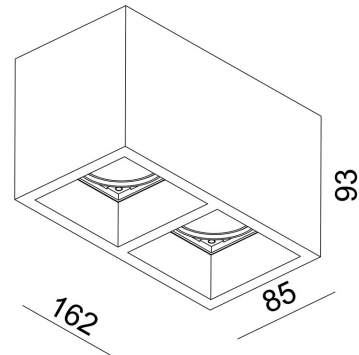

Absinthe Modul 2 LED

Algemene Informatie

Ref: 30011-02-HW

Modul 2 zwart 2x9,2W 46° 2700K 230V
162x85x93mm - incl. 500mA dimbare voeding -
IP20 excl. inserts - Bridgelux V8 CRI80

| | |
|------------------|-------|
| Kleur | Black |
| Dimbaar | ja |
| Inclusief Lampen | ja |
| Richtbaar | nee |
| Binnengebruik | ja |
| Buitengebruik | nee |
| Inbouw | nee |

Technische Gegevens

| | |
|----------------|-------------------|
| Aantal Lampen | 2 |
| Vermogen | 9,2W |
| Lampsocket | LED |
| Voltage/Stroom | 500mA |
| Openingshoek | 46° |
| Lichtkleur | extra warm white |
| Kelvin | 2700K |
| Lumen | 1620lm |
| CRI | 80 |
| IP Waarde | IP 20 |
| Toebehoren | inclusief voeding |
| Lengte | 162mm |
| Breedte | 85mm |
| Hoogte | 93mm |