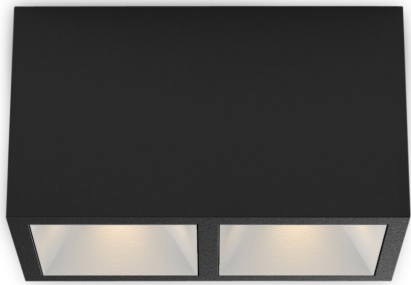

Absinthe Modul 2 LED

Algemene Informatie

Ref: 30011-02-HW

Modul 2 zwart 2x9,2W 46° 2700K 230V
162x85x93mm - incl. 500mA dimbare voeding -
IP20 excl. inserts - Bridgelux V8 CRI80

| | |
|------------------|-------|
| Kleur | Black |
| Dimbaar | ja |
| Inclusief Lampen | ja |
| Richtbaar | nee |
| Binnengebruik | ja |
| Buitengebruik | nee |
| Inbouw | nee |

Technische Gegevens

| | |
|----------------|-------------------|
| Aantal Lampen | 2 |
| Vermogen | 9,2W |
| Lampsocket | LED |
| Voltage/Stroom | 500mA |
| Openingshoek | 46° |
| Lichtkleur | extra warm white |
| Kelvin | 2700K |
| Lumen | 1620lm |
| CRI | 80 |
| IP Waarde | IP 20 |
| Toebehoren | inclusief voeding |
| Lengte | 162mm |
| Breedte | 85mm |
| Hoogte | 93mm |