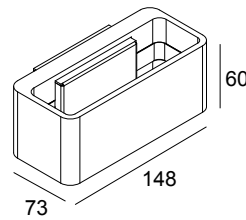

GALA T 930 W

12220 9300 W

BESCHIKBAAR IN
WIT 12220 9300 W

 [Bekijk op website](#)

Algemene info

LOCATIE	binnen
INSTALLATIE	Wand Opbouw
STOF EN WATERDICHTHEID	IP20
GEWICHT (KG)	0.6
RICHTBAARHEID	niet richtbaar
INFO	INCL.LED POWER SUPPLY 350mA-DC