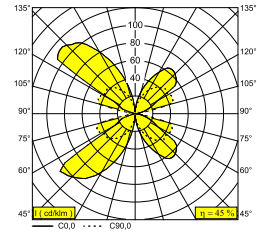

GALA T 930 W

12220 9300 W

BESCHIKBAAR IN
WIT 12220 9300 W

 [Bekijk op website](#)

Algemene info

LOCATIE	binnen
INSTALLATIE	Wand Opbouw
STOF EN WATERDICHTHEID	IP20
GEWICHT (KG)	0.6
RICHTBAARHEID	niet richtbaar
INFO	INCL.LED POWER SUPPLY 350mA-DC

Elektrische info

INGANGSSPANNING	220-240V / 50-60Hz
KLASSE	II
VOEDING INBEGREPEN	YES
DIM TYPE	niet dimbaar
ENERGIE KLASSE	D
CERTIFICATEN	CB, EAC, ENEC

Info lichtbron

LIGHTSOURCE NAME	LED
LICHTBRON	LED cluster 9,4W / CRI>90 / 3000K / 1479lm
LED TECHNIEK (LICHTBRON)	1479 lm // 9 W // 157 lm/W
LED TECHNIEK (TOESTEL)	669lm // 11W // 62lm/W