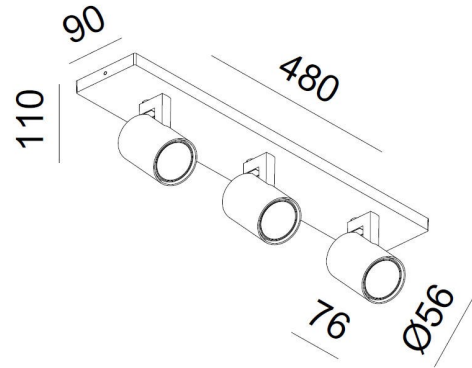

### Algemene Informatie

**Ref: 30003-02**

Kona 3 plafond zwart Gu10 3x50W 230V  
480x90x112mm - excl. lampen - IP20

|                  |       |
|------------------|-------|
| Kleur            | Black |
| Dimbaar          | ja    |
| Inclusief Lampen | nee   |
| Richtbaar        | ja    |
| Binnengebruik    | ja    |
| Buitengebruik    | nee   |
| Inbouw           | nee   |

### Technische Gegevens

|                |            |
|----------------|------------|
| Aantal Lampen  | 3          |
| Vermogen       | 35W        |
| Lampsocket     | GU10 (Ø50) |
| Voltage/Stroom | 230V       |
| IP Waarde      | IP 20      |
| Lengte         | 480mm      |
| Breedte        | 90mm       |
| Hoogte         | 110mm      |