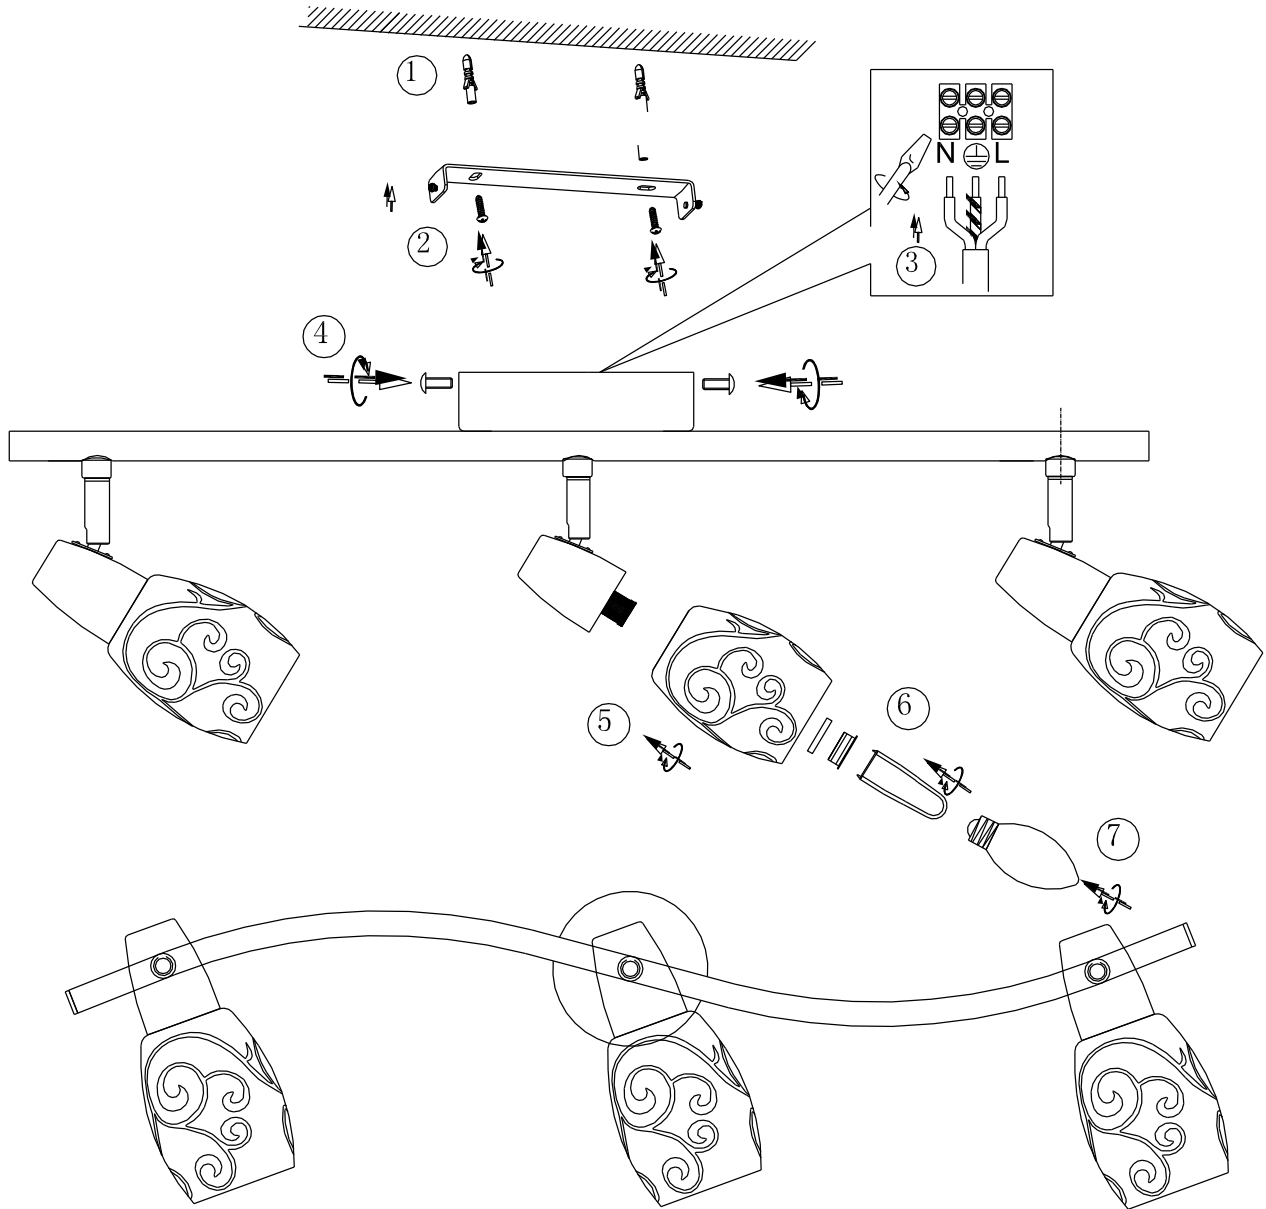

230V~50Hz
3 x E14 max.28W