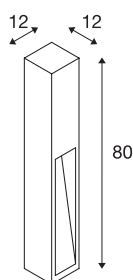

RUSTY SLOT 80

outdoor staanlamp, TC-DSE, IP44, ijzer geroest, L/B/H 12/12/80 cm, max. 11W

De indirect afstralende staanlampen uit de RUSTY SLOT reeks overtuigen door hun buitengewone roestoptiek. Deze optiek wordt bereikt door een speciale chemische behandeling van het gebruikte FeCSI-staal. Daardoor is de lamp uniek en geeft ze elke lichtinstallatie iets heel bijzonders. Dankzij beschermklasse IP44 is ze geschikt voor gebruik buiten. Als optie zijn een grondpin en een verbingsdoos verkrijgbaar voor een veilige, elektrische aansluiting in de vierkante lampschacht. De lampen, in beide beschikbare uitvoeringen, worden rechtstreeks aangesloten op 230V netspanning.

TECHNISCHE GEGEVENS

Art.nr.:	229411
Fitting	E27
Aantal fittingen	1
Primaire nominale spanning	220-240V ~50/60Hz mA/V
Lengte	12 cm
Breedte	12 cm
Hoogte	80 cm
Nettogewicht	14.448 kg
Brutogewicht	18.078 kg
IP-code	IP 44
Beschermingsklasse	II
Montage	opbouw
Montagebeschrijving	grond
Wattage	11 W
Kleur	roest
BIG WHITE pagina	525

Aanbevolen Lichtbron

1005289	T38 E27 , led armatuur wit 8W 3000K CRI90 240°
1005290	T38 E27 , led armatuur wit 8W 4000K CRI90 240°

Toebehoren

228730	VERBINDINGSDOOS , 3-polig, IP68
231230	GRONDPIN , voor GRA- FIT, RUSTY SLOT, LOGS staanlamp, staal verzinkt, lengte 48 cm