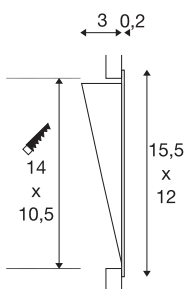

DOWNUNDER PUR 155

inbouwarmatuur, LED, 3000K, hoekig, wit, L/B/H
12/3,2/15,5 cm, incl. bladveren

Aluminium wandinbouwarmatuur van de DOWNUNDER LED reeks. De niet-zichtbaar ingebouwde vlakke LED geeft zijn licht indirect af aan het te verlichten oppervlak. Zo is niet-verblindende verlichting van bijvoorbeeld gangen mogelijk. Het DOWNUNDER PUR 120 inbouwarmatuur is verkrijgbaar in een witte behuizing. Voor het gebruik van de inbouwlamp is een passende 480mA LED-driver nodig. Een inbouwframe voor de montage in metselwerk is als optie verkrijgbaar. Dit armatuur bevat ingebouwde LED-lampen.

TECHNISCHE GEGEVENS

Art.nr.:	151952
Secundaire stroom/spanning	500mA
Breedte	12 cm
Hoogte	15.5 cm
Diepte	3.2 cm
Inbouwlengte	14 cm
Inbouwbreedte	10.5 cm
Inbouwdiepte	3.5 cm
Nettogewicht	0.242 kg
Brutogewicht	0.317 kg
IP-code	IP 20
Beschermingsklasse	III
Montage	inbouw
Montagebeschrijving	wand
Wattage	5.2 W
Lumen	230 lm
Lichtkleurtemperatuur	3000 Kelvin
Kleur	wit
CRI	80
LXXBXX-gegevens	L70B50
Levensduur	30000 h
BIG WHITE pagina	412