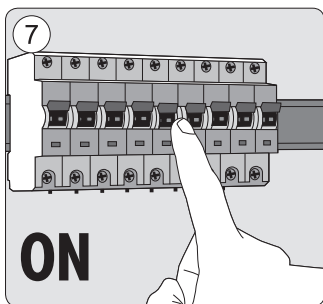

**PHILIPS**

hue personal  
wireless  
lighting

17456/\*\*/P7

HUE serial number

Gebruiksaanwijzing  
Notice d'emploi  
Benutzerhandbuch  
User manual  
Manual de usuario  
Manual do usuário

[www.meethue.com/getstarted](http://www.meethue.com/getstarted)