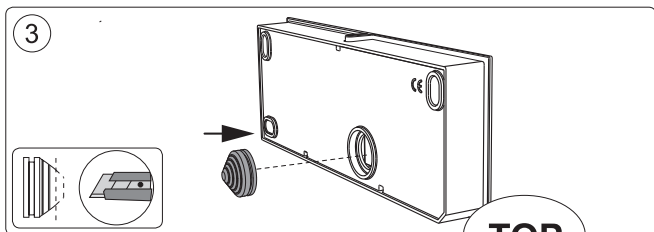

**PHILIPS**

hue personal  
wireless  
lighting

17456/\*\*/P7

HUE serial number

Gebruiksaanwijzing  
Notice d'emploi  
Benutzerhandbuch  
User manual  
Manual de usuario  
Manual do usuário

[www.meethue.com/getstarted](http://www.meethue.com/getstarted)