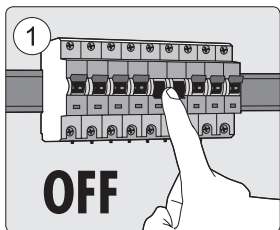

**PHILIPS**

hue personal  
wireless  
lighting

17456/\*\*/P7

HUE serial number

Gebruiksaanwijzing  
Notice d'emploi  
Benutzerhandbuch  
User manual  
Manual de usuario  
Manual do usuário

[www.meethue.com/getstarted](http://www.meethue.com/getstarted)