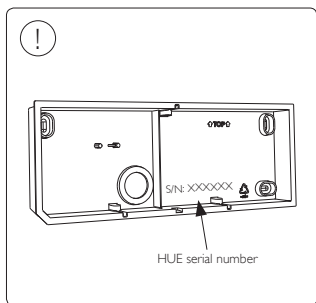

**PHILIPS**

hue personal  
wireless  
lighting

17456/\*\*/P7

HUE serial number

Gebruiksaanwijzing  
Notice d'emploi  
Benutzerhandbuch  
User manual  
Manual de usuario  
Manual do usuário

[www.meethue.com/getstarted](http://www.meethue.com/getstarted)