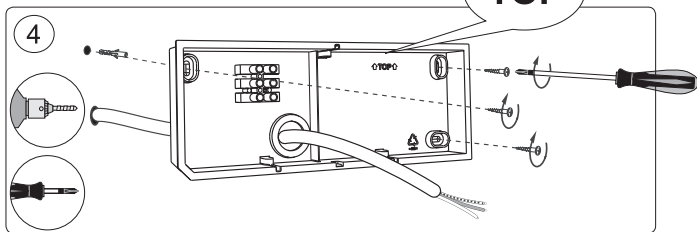

**PHILIPS**

hue personal  
wireless  
lighting

17456/\*\*/P7

HUE serial number

Gebruiksaanwijzing  
Notice d'emploi  
Benutzerhandbuch  
User manual  
Manual de usuario  
Manual do usuário

[www.meethue.com/getstarted](http://www.meethue.com/getstarted)