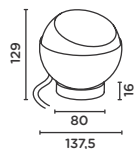

### shot 4 W

Größe in mm  
size in mm

**Art.-Nr.**  
item no.

**Farbe**  
colour

**Systemleistung**  
system performance

**Lichtrichtung**  
light direction

91090-4W-AN

anthracite  
RAL 7016