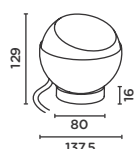

### shot 4 W

Größe in mm  
size in mm

**Art.-Nr.**  
item no.

**Farbe**  
colour

**Systemleistung**  
system performance

**Lichtrichtung**  
light direction

91090-4W-AN

anthracite  
RAL 7016

4 W/260 lm

91090-4W-CB

cool brown

4 W/260 lm

### shot 15 W

Größe in mm  
size in mm

91090-15W-AN

anthracite  
RAL 7016

15 W/980 lm

91090-15W-CB

cool brown

15 W/980 lm