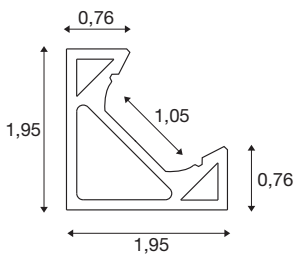

## GRAZIA 10 EDGE

### 2m wit

Het GRAZIA EDGE profiel past perfect in elke hoek. De combinatie van het GRAZIA EDGE profiel met de GRAZIA FLEXSTRIP stelt u in staat om een grote verscheidenheid aan verlichtingsscenario's te creëren. Het EDGE-profiel is verkrijgbaar in het eigen SLV-ontwerp met een lengte van 2 meter met de bijbehorende eindkappen en montage-clips. Het is niet alleen geschikt voor de particuliere sector. Het stelt geen grenzen aan creatieve binnenhuisarchitectuur met licht.

## TECHNISCHE GEGEVENS

<b>Art.nr.</b>	1004890
<b>IP-code</b>	IP 20
<b>Montage</b>	opbouw
<b>Montagebeschrijving</b>	plafond,wand
<b>Kleur</b>	wit
<b>Lengte</b>	200 cm
<b>Breedte</b>	1.95 cm
<b>Hoogte</b>	1.95 cm
<b>Nettogewicht</b>	0.568 kg
<b>Brutogewicht</b>	0.877 kg
<b>BIG WHITE pagina</b>	570