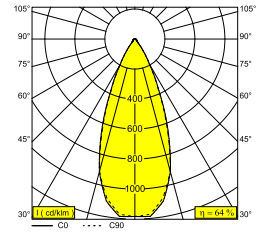

SPY 52 TRIMLESS TW 96545 B

19813 9030 B

BESCHIKBAAR IN
ZWART 19813 9030 B
WIT 19813 9030 W

 [Bekijk op website](#)

Algemene info

LOCATIE	binnen
INSTALLATIE	Plafond Inbouw
ZAAGMAAT/OPENING (MM)	rond - Ø KIT
INBOUWDIEPTE (MM)	80
STOF EN WATERDICHTHEID	IP20
GEWICHT (KG)	0.4
RICHTBAARHEID	0° tot 45° zwenkbaar, 355° roteerbaar
INFO	REFLECTOR WFL-45° EXCL.LED POWER SUPPLY 500mA-DC TW - (DALI DT8) Optional REFLECTORS 20° & 30° available

Elektrische info

KLASSE	III
DIM TYPE	afhankelijk van de te kiezen externe voeding
ENERGIE KLASSE	E
CERTIFICATEN	CB, ENEC

Info lichtbron

LIGHTSOURCE NAME	LED
LICHTBRON	LED array 9W / CRI>90 (R9: 50) / 2700K-6500K / 1087lm
TM-30-15 WAARDEN	Rf: 89 / Rg: 100
SDCM	SDCM2
RISK-GROEP	RG1
LM80	L90B10 > 50000
LED TECHNIEK (LICHTBRON)	1087lm // 9W // 121lm/W
LED TECHNIEK (TOESTEL)	695lm // 10W // 67lm/W