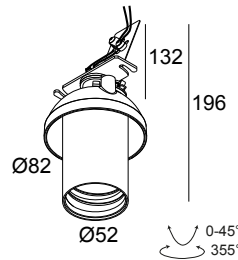

SPY 52 TRIMLESS TW 96545 B

19813 9030 B

BESCHIKBAAR IN
ZWART 19813 9030 B
WIT 19813 9030 W

 [Bekijk op website](#)

Algemene info

LOCATIE	binnen
INSTALLATIE	Plafond Inbouw
ZAAGMAAT/OPENING (MM)	rond - Ø KIT
INBOUWDIEPTE (MM)	80
STOF EN WATERDICHTHEID	IP20
GEWICHT (KG)	0.4
RICHTBAARHEID	0° tot 45° zwenkbaar, 355° roteerbaar
INFO	REFLECTOR WFL-45° EXCL.LED POWER SUPPLY 500mA-DC TW - (DALI DT8) Optional REFLECTORS 20° & 30° available

Elektrische info

KLASSE	III
DIM TYPE	afhankelijk van de te kiezen externe voeding
ENERGIE KLASSE	E
CERTIFICATEN	CB, ENEC

Info lichtbron

LIGHTSOURCE NAME	LED
LICHTBRON	LED array 9W / CRI>90 (R9: 50) / 2700K-6500K / 1087lm
TM-30-15 WAARDEN	Rf: 89 / Rg: 100
SDCM	SDCM2
RISK-GROEP	RG1
LM80	L90B10 > 50000
LED TECHNIEK (LICHTBRON)	1087lm // 9W // 121lm/W
LED TECHNIEK (TOESTEL)	695lm // 10W // 67lm/W

Vervangbare reflector / lens

19810 0180 SPY 52 REFLECTOR 20°

19810 0190 SPY 52 REFLECTOR 45°

19810 0240 SPY 52 REFLECTOR 30°

Notes: