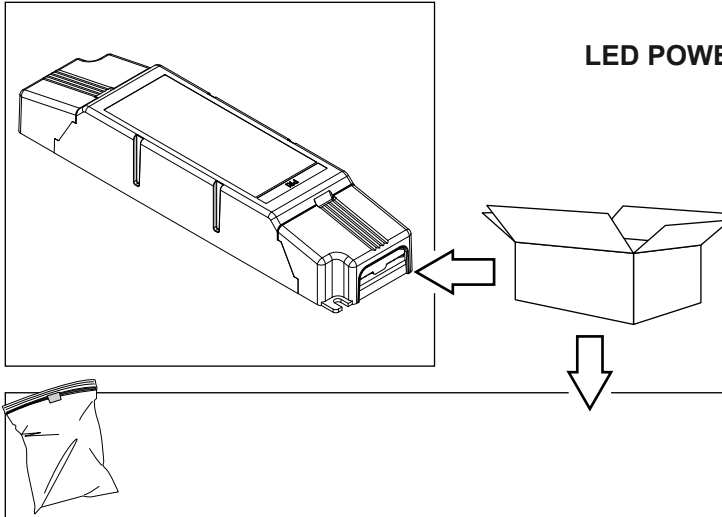

**LED POWER SUPPLY 1200mA-DC / 66W DIM1**

DEEL  
PARTIE  
TEIL  
PART  
PARTE  
PARTE

**A**

1000mA	-	-	-	-
1100mA	ON	-	-	-
1200mA	-	ON	-	-
1300mA	ON	ON	-	-
1400mA	-	-	ON	-
1500mA	ON	-	ON	-
1600mA	-	ON	ON	-
1700mA	ON	ON	ON	-
1800mA	-	-	ON	ON
1900mA	ON	-	ON	ON
2000mA	-	ON	ON	ON
2100mA	ON	ON	ON	ON

 **IP20**  
 Beschermd tegen vaste voorwerpen die groter zijn dan 12 mm  
 Protégé contre les objets solides de plus de 12 mm  
 Geschützt gegen Festkörper größer als 12 mm  
 Protected against solid objects greater than 12 mm  
 Protegido contra objetos sólidos superiores a 12 mm  
 Protetto contro oggetti solidi più grandi di 12 mm