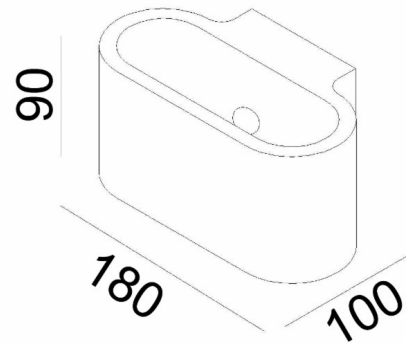

Absinthe Plex ovaal

Algemene Informatie

Ref: 20205

Plex Pleister ovaal wand opb g9 40W 230V afm
180x100x90mm

Kleur	White
Dimbaar	ja
Inclusief Lampen	nee
Richtbaar	nee
Binnengebruik	ja
Buitengebruik	nee
Lichtrichting	boven & onder
Inbouw	nee

Technische Gegevens

Aantal Lampen	1
Vermogen	20W
Lampsocket	G9
Voltage/Stroom	230V
IP Waarde	IP 20
Lengte	180mm
Breedte	100mm
Hoogte	90mm