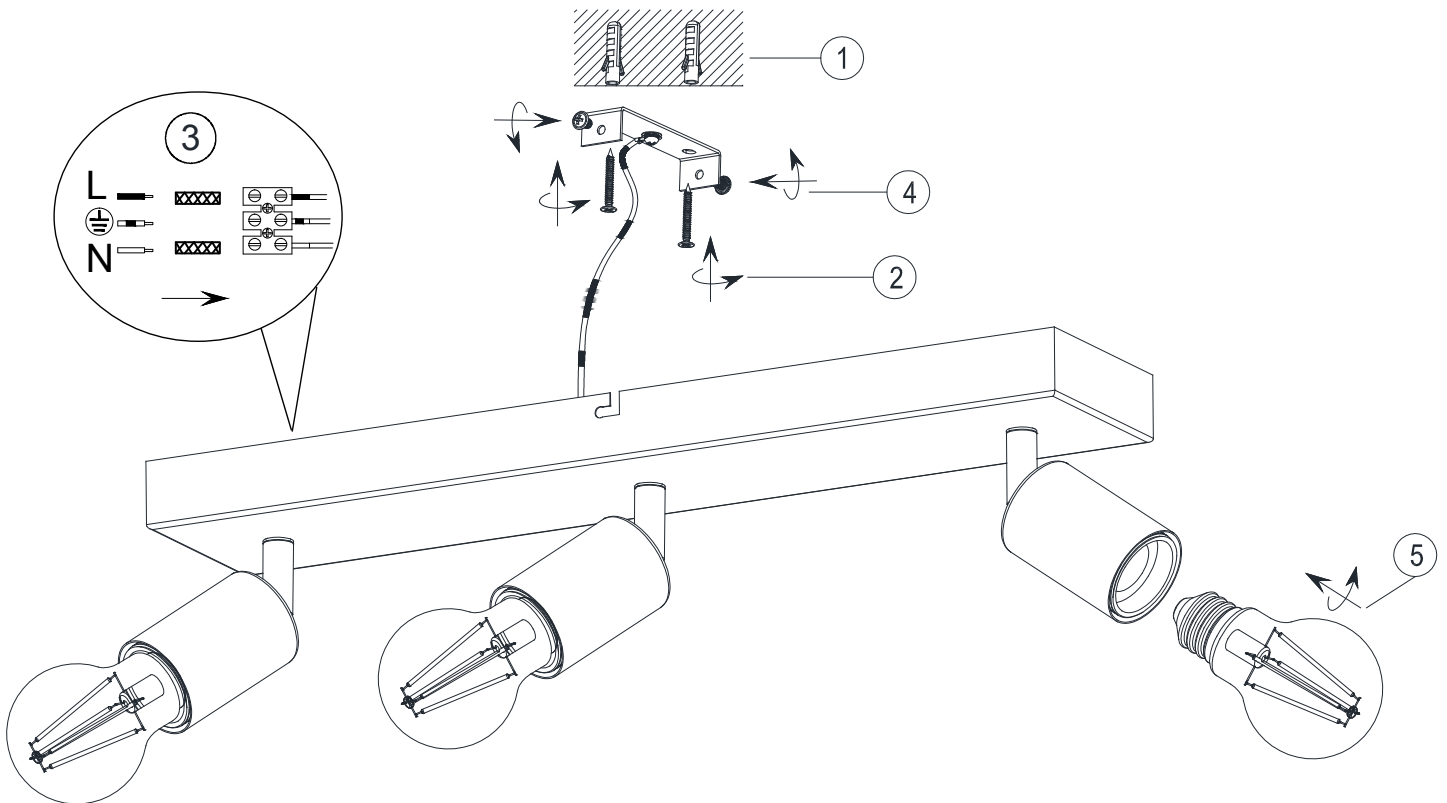

(SR) UPOZORENJE!

Prije početka montaže, pažljivo pročitajte sigurnosne upute!

230V~50Hz
3 x E27 max.40W

reality-leuchten.de/
R80183007