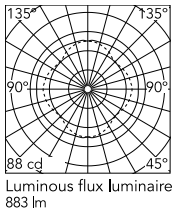

Physical

Colour	Black
Length (mm)	302
Cord length (mm)	2500
Net weight (kg)	0.39
Package height (mm)	40
Package width (mm)	390
Package length (mm)	420
Package volume (m3)	0.01
IP internal	20

Download

[Mounting instructions](#)  PDF

[Spare Parts](#)  PDF

Photometric Files

[LDT / IES](#)  LDT

Technical Drawings

[2D](#)  ZIP

[3D](#)  ZIP

[Bim](#)  ZIP

Schematic light drawing