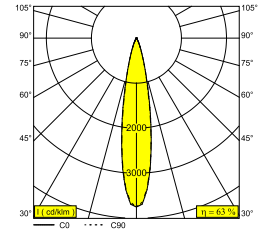

## SPY 52 ON 1 SOFT 93020 DIM8 B-B

19831 9028 B-B

BESCHIKBAAR IN  
**ZWART-ZWART** 19831 9028 B-B  
**WIT-WIT** 19831 9028 W-W

 [Bekijk op website](#)

### Algemene info

<b>LOCATIE</b>	binnen
<b>INSTALLATIE</b>	Plafond Opbouw
<b>STOF EN WATERDICHTHEID</b>	IP20
<b>GEWICHT (KG)</b>	0.6
<b>RICHTBAARHEID</b>	0° tot 90° zwenkbaar, 355° roteerbaar
<b>INFO</b>	REFLECTOR FL-20° INCL.DIMMABLE LED POWER SUPPLY 350mA-DC Optional REFLECTORS 30° & 45° available