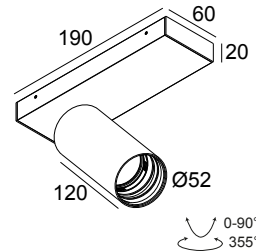

## SPY 52 ON 1 SOFT 93020 DIM8 B-B

19831 9028 B-B

BESCHIKBAAR IN  
**ZWART-ZWART** 19831 9028 B-B  
**WIT-WIT** 19831 9028 W-W

 [Bekijk op website](#)

### Algemene info

<b>LOCATIE</b>	binnen
<b>INSTALLATIE</b>	Plafond Opbouw
<b>STOF EN WATERDICHTHEID</b>	IP20
<b>GEWICHT (KG)</b>	0.6
<b>RICHTBAARHEID</b>	0° tot 90° zwenkbaar, 355° roteerbaar
<b>INFO</b>	REFLECTOR FL-20° INCL.DIMMABLE LED POWER SUPPLY 350mA-DC Optional REFLECTORS 30° & 45° available