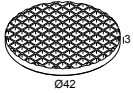

### Accessoires

HONEYCOMB 42  
 SPREAD LENS 42  
 LINEAR SPREAD LENS 42  
 SOFTENING LENS 42  
 GLASS SBL 42

 DELTALIGHT®

**SPY 52 ON 1 SOFT 93020 DIM8 B-B**

19831 9028 B-B

Voor gedetailleerde montage gegevens, consulteer de handleiding: [19831\\_XXX8\\_HAND.pdf](#)

**SPY 52 ON 1 SOFT 93020 DIM8 B-B**

19831 9028 B-B

**VERVOLLEDIG UW SPECIFICATIE**

**Light veranderende onderdelen**

---

**19810 0010 B** HONEYCOMB 42 SINGLE USE B

**19810 0020** LINEAR SPREAD LENS 42

**19810 0030** SPREAD LENS 42