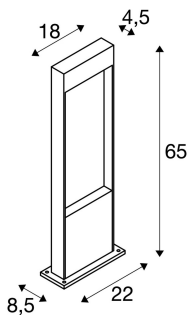

FLATT POLE 65

outdoor LED staanlamp, 3000K, IP65, antraciet/bruin

Zoekt u een staanlamp die u eenvoudig in de grond kunt monteren? Zo'n lamp moet minstens beschermingsklasse IP 65 hebben en dus bestand zijn tegen stof en spatwater. Onze FLATT POLE 65 heeft beschermingsklasse IP 65 en is, bijvoorbeeld, uitstekend geschikt voor de verlichting van een tuinpad of een terras. U zoekt een fantastische verlichting voor buiten? Dan is de staanlamp FLATT POLE 65 met vast gemonteerde Premium LED een goede keuze. Bovendien biedt de FLATT POLE 65 als onderdeel van de SLV familie nog meer voordelen. Wij boeken al 40 jaar succes met onze verlichtingsconcepten. En daarbij leggen we de lat voor onszelf en onze producten steeds hoger.

TECHNISCHE GEGEVENS

Art.nr.:	1002957
Primaire nominale spanning	100-240V ~50/60Hz mA/V
Secundaire stroom/spanning	350 mA/V
Lengte	18.0 cm
Breedte	4.5 cm
Hoogte	65.0 cm
Nettogewicht	3.444 kg
Brutogewicht	3.91 kg
IP-code	IP 65
Beschermingsklasse	I
Schokbestendigheidsklasse	IK03
Schokbestendigheid	0,3499999999999998 Joule
Montage	opbouw
Montagebeschrijving	grond
Wattage	9.7 W
Lumen	400 lm
Kleur	bruin
CRI	>80
Binning	6
Levensduur	54000 h
Omgevingstemperatuur	40 °C
minimale omgevingstemperatuur	-25 °C

maximale omgevingstemperatuur	40 °C
BIG WHITE pagina	569

Toebehoren

228730	VERBINDINGSDOOS , 3-polig, IP68
--------	---------------------------------

Bijetten
