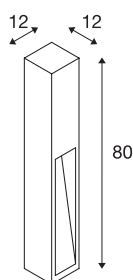

RUSTY SLOT 80

outdoor staanlamp, LED, 3000K, ijzer geroest, L/B/H
12/12/80 cm

De direct afstralende staanlampen uit de RUSTY reeks overtuigen door hun buitengewone roestoptiek. Deze optiek wordt bereikt door een speciale chemische behandeling van het gebruikte FeCSi-staal. Daardoor is de lamp uniek en geeft ze elke lichtinstallatie iets heel bijzonders. Dankzij beschermklasse IP55 is ze geschikt voor gebruik buiten. Als optie zijn een grondpin en een verbindingsdoos verkrijgbaar voor een veilige, elektrische aansluiting in de ronde lampschacht. Het met een sterke COB LED uitgeruste armatuur wordt rechtstreeks aangesloten op 230V netspanning.

TECHNISCHE GEGEVENS

Art.nr.:	233457
Primaire nominale spanning	220-240V ~50/60Hz mA/V
Breedte	12 cm
Hoogte	80 cm
Diepte	12 cm
Nettogewicht	16.83 kg
Brutogewicht	17.447 kg
IP-code	IP 55
Beschermingsklasse	I
Montage	opbouw
Montagebeschrijving	grond
Wattage	9 W
Lumen	30 lm
Lichtkleurtemperatuur	3000 Kelvin
Kleur	roest
CRI	80
LXXBXX-gegevens	L70B50
Levensduur	35000 h
minimale omgevingstemperatuur	-20 °C
maximale omgevingstemperatuur	45 °C
BIG WHITE pagina	524

Lichtbron

954801	
--------	---

Toebehoren

228730	VERBINDINGSDOOS , 3-polig, IP68
231230	GRONDPIN , voor GRA- FIT, RUSTY SLOT, LOGS staanlamp, staal verzinkt, lengte 48 cm