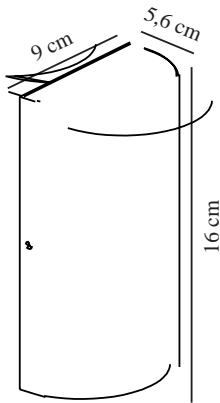

ROLD ROUND | WANDVERLICHTING | ZWART

84141003

nordlux®

Spanning (V): 230 Volt
IP-graad: IP54
Klasse (Klasse 1, Klasse 2, Klasse 3): Klasse 1
(Aardecontact)
Lampfitting: LED Module
Parallele verbinding: True

Primair materiaal: Metaal
Secundair materiaal: Glas
: Duidelijk
Geschikt voor aan zee: False
Kleur: Zwart

Hoogte (cm): 16
Breedte (cm): 9
Projectie (cm): 5.6
EAN: 5701581342385
TUN: 1850692
Artikelnummer: 84141003

Stuks per masterdoos: 3
Hoogte verkoopdoos (cm): 10
Breedte verkoopdoos (cm): 6
Diepte verkoopdoos (cm): 17
Verkoopdoos inhoud m³ : 0.001
Nettogewicht product (kg): 0.566

Helderheid van licht (Lumen): 350
Kleurtemperatuur (K): 3000
Ra-waarde : 80
Levensduur (uur): 25000
Stralingshoek (°) : 125
Energieklasse: E
Werkelijke Watt (W): 10.5