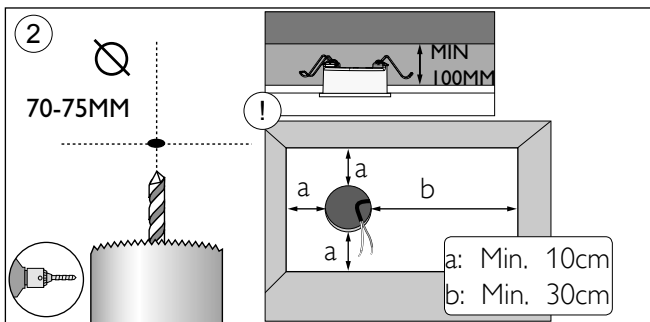

# PHILIPS

Philips Lighting Contact Centre  
Int. Business Reply Service  
I.B.R.S. / C.C.R.I. Numéro 10461  
5600 VB Eindhoven  
Pays-Bas / The Netherlands

4404.029.06211 Last update: 02/11/16