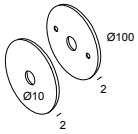

Voor gedetailleerde montage gegevens, consulteer de handleiding: [24624_XXX0_HAND.pdf](#)

SPY 66 ON TW 96518 B

24624 9010 B

VERVOLLEDIG UW SPECIFICATIE

LED voedingen

#

21012 0355 LED POWER SUPPLY 500mA-DC 2CH TW DIM5

1->2

Coversets

204 00 100 B COVERSET R 100 B

204 00 100 W COVERSET R 100 W

SPY 66 ON TW 96518 B

24624 9010 B

Light veranderende onderdelen

24611 0150 B HONEYCOMB 57 SINGLE USE B