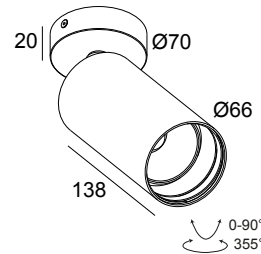

SPY 66 ON TW 96518 B

24624 9010 B

BESCHIKBAAR IN
ZWART 24624 9010 B
WIT 24624 9010 W

 [Bekijk op website](#)

Algemene info

LOCATIE	binnen
INSTALLATIE	Plafond Opbouw
STOF EN WATERDICHTHEID	IP20
GEWICHT (KG)	0.6
RICHTBAARHEID	0° tot 90° zwenkbaar, 355° roteerbaar
INFO	REFLECTOR SP-18° EXCL.LED POWER SUPPLY 500mA-DC TW - (DALI DT8) Optional REFLECTORS 30° & 45° available

Elektrische info

KLASSE	III
DIM TYPE	afhankelijk van de te kiezen externe voeding
ENERGIE KLASSE	E
CERTIFICATEN	CB, ENEC

Info lichtbron

LIGHTSOURCE NAME	LED
LICHTBRON	LED array 9W / CRI>90 (R9: 50) / 2700K-6500K / 1087lm
TM-30-15 WAARDEN	Rf: 89 / Rg: 100
SDCM	SDCM2
RISK-GROEP	RG1
LM80	L90B10 > 50000
LED TECHNIEK (LICHTBRON)	1087lm // 9W // 121lm/W
LED TECHNIEK (TOESTEL)	776lm // 10W // 75lm/W

Voor gedetailleerde montage gegevens, consulteer de handleiding: [24624_XXX0_HAND.pdf](#)

SPY 66 ON TW 96518 B

24624 9010 B

VERVOLLEDIG UW SPECIFICATIE

LED voedingen

#

21012 0355 LED POWER SUPPLY 500mA-DC 2CH TW DIM5

24611 0240 SPY 66 REFLECTOR 45°

Notes: