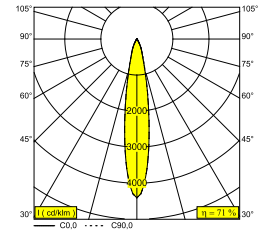

SPY 66 ON TW 96518 B

24624 9010 B

BESCHIKBAAR IN
ZWART 24624 9010 B
WIT 24624 9010 W

 [Bekijk op website](#)

Algemene info

LOCATIE	binnen
INSTALLATIE	Plafond Opbouw
STOF EN WATERDICHTHEID	IP20
GEWICHT (KG)	0.6
RICHTBAARHEID	0° tot 90° zwenkbaar, 355° roteerbaar
INFO	REFLECTOR SP-18° EXCL.LED POWER SUPPLY 500mA-DC TW - (DALI DT8) Optional REFLECTORS 30° & 45° available

Elektrische info

KLASSE	III
DIM TYPE	afhankelijk van de te kiezen externe voeding
ENERGIE KLASSE	E
CERTIFICATEN	CB, ENEC

Info lichtbron

LIGHTSOURCE NAME	LED
LICHTBRON	LED array 9W / CRI>90 (R9: 50) / 2700K-6500K / 1087lm
TM-30-15 WAARDEN	Rf: 89 / Rg: 100
SDCM	SDCM2
RISK-GROEP	RG1
LM80	L90B10 > 50000
LED TECHNIEK (LICHTBRON)	1087lm // 9W // 121lm/W
LED TECHNIEK (TOESTEL)	776lm // 10W // 75lm/W