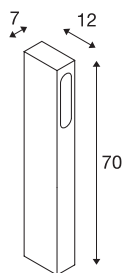

SLOTBOX 70

outdoor staanlamp, LED, 3000K, IP44, hoekig, antraciet, L/B/H 12/7/70 cm, 4W

De indirect afstralende staanlamp SLOTBOX 70 overtuigt door haar buitengewone vormgeving. Uitgerust met een hoogwaardige, warm witte LED combineert ze op een geslaagde manier efficiëntie en een sterk design. Dankzij beschermklasse IP44 is ze geschikt voor gebruik buiten. Voor een eenvoudige montage wordt een betonankerset meegeleverd. Dankzij de reeds ingebouwde LED-driver kan het armatuur in beide beschikbare uitvoeringen rechts-treks op 230V netspanning worden aangesloten. Dit armatuur bevat ingebouwde LED-lampen.

TECHNISCHE GEGEVENS

Art.nr.:	232145
Primaire nominale spanning	100-277V ~50/60Hz mA/V
Secundaire stroom/spanning	700mA
Lengte	7 cm
Breedte	12 cm
Hoogte	70 cm
Nettogewicht	2.163 kg
Brutogewicht	2.627 kg
IP-code	IP 44
Beschermingsklasse	II
Schokbestendigheidsklasse	IK04
Schokbestendigheid	0,5 Joule
Montage	opbouw
Montagebeschrijving	grond
Wattage	8.7 W
Lumen	160 lm
Lichtkleurtemperatuur	3000 Kelvin
Kleur	antraciet
LXXBXX-gegevens	L70B50
Levensduur	35000 h
minimale omgevingstemperatuur	-20 °C
maximale omgevingstemperatuur	30 °C

Lichtbron

916530		BIG WHITE pagina	574
--------	---	------------------	-----

Toebehoren

228730	VERBINDINGSDOOS , 3-polig, IP68
--------	------------------------------------