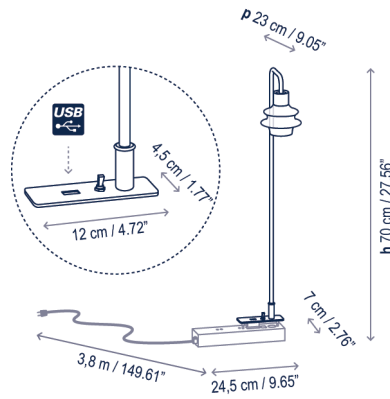

## Descripción técnica / Technical description:

(Drip) Peso Neto / Net Weight: 1,73 kg  
(Drop) Peso Neto / Net Weight: 1,62 kg

1 Caja/Box | 31 x 108 x 31 cm | 0,1038 m<sup>3</sup>  
(Drip) Peso bruto / Gross Weight: 3,50 kg  
(Drop) Peso bruto / Gross Weight: 3,52 kg

Brazo fijo. Interruptor y entrada conector  
USB en la base.  
Fixed arm. Switch and USB port located on the  
base.

Con interruptor  
With switch

USB: 5V 1A

Personalizable  
Customizable

Certificaciones  
Certifications

## Descripción lámpara Drop / Lamps description Drop:

230V  
50Hz | IP-20 | 3 W LED / CRI: 90 / 2700°K  
345 lm fuente de luz / light source

Ref	Acabados / Finishing	Ean13
2590331356	Vidrio Transparente Transparent Glass	8436544896298
2590331357	Vidrio Matizado Frosted Glass	8436544896854
2590331358	Vidrio Verde Green Glass	8436544896915
2590331359	Vidrio Azul Blue Glass	8436544896977