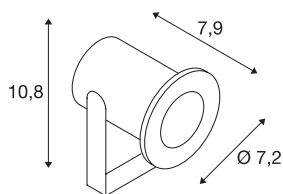

DASAR PROJEKTOR

outdoor spot, LED, 3000K, IP67, roestvrij staal 316, 230V, 6W

DASAR Projector LED PRO is de beloopbare hoogspanningsvloerinbouwarmatuur van SLV die indruk maakt met haar roestvrijstalen sierlijst en deels gesatineerde glazen afdekking. Met zijn beschermingsklasse IP 67 is hij optimaal geschikt voor gebruik buitenshuis. Dankzij de draaibare en zwenkbare GU10 fitting kunt u de lichtkegel individueel richten. Daarbij komt nog de hoogwaardige behuizing van roestvrij staal 316. Wanneer laat u zich inspireren door de voordelen van SLV buitenarmaturen?

TECHNISCHE GEGEVENS

Art.nr.:	233571
Primaire nominale spanning	220-240V ~50/60Hz mA/V
Secundaire stroom/spanning	400mA
Lengte	7.2 cm
Breedte	10 cm
Hoogte	10.8 cm
Nettogewicht	1.335 kg
Brutogewicht	1.428 kg
IP-code	IP 67
Beschermingsklasse	I
Schokbestendigheidsklasse	IK04
Schokbestendigheid	0,5 Joule
Montage	opbouw
Montagebeschrijving	plafond,plafond met toebehoren,grond,- grond met toebehoren,wand,wand met to- ebehoren
Wattage	4.6 W
Lumen	300 lm
Lichtkleurtemperatuur	3000 Kelvin
Stralingshoek	40 °
Kleur	roestvrij staal
CRI	80
LXXBXX-gegevens	L70B50
Levensduur	25000 h