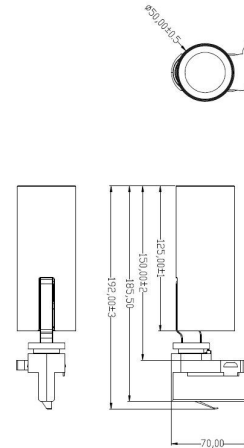

Absinthe Tuup II Track 3-fase railspot

Algemene Informatie

Ref: 38000-02-HW

Tuup II Track zwart 10W 36° 2700K 230V dimbaar
- 735 lm - IP20 - CRI90

| | |
|------------------|-------|
| Kleur | Black |
| Dimbaar | ja |
| Inclusief Lampen | ja |
| Richtbaar | ja |
| Binnengebruik | ja |
| Buitengebruik | nee |
| Inbouw | nee |

Technische Gegevens

| | |
|----------------|------------------|
| Aantal Lampen | 1 |
| Lampsocket | LED |
| Voltage/Stroom | 230V |
| Openingshoek | 36° |
| Lichtkleur | extra warm white |
| Kelvin | 2700K |
| Lumen | 735lm |
| CRI | 90 |
| IP Waarde | IP 20 |
| Lengte | 70mm |
| Breedte | 50mm |
| Hoogte | 192mm |